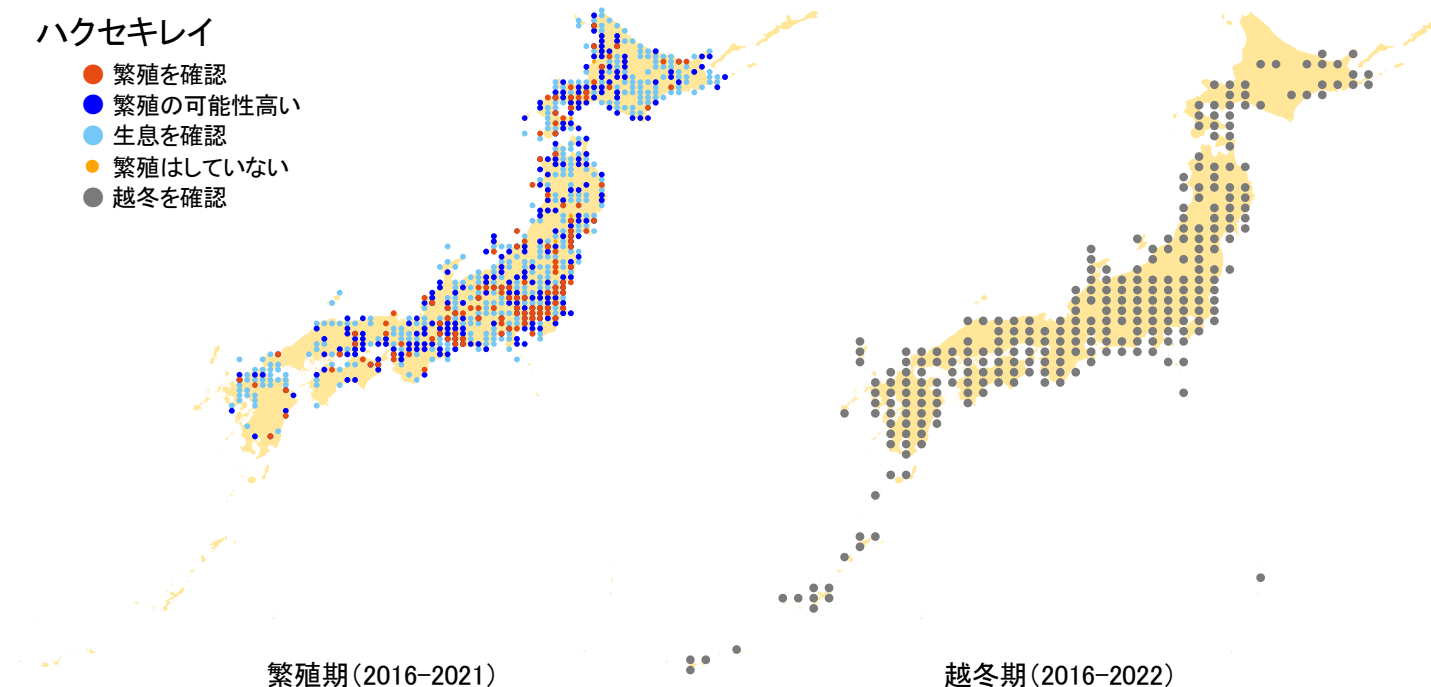

## ハクセキレイ

- 繁殖を確認
- 繁殖の可能性高い
- 生息を確認
- 繁殖はしていない
- 越冬を確認

さえずりナビ・生態図鑑を見る: <https://www.bird-research.jp/1/bbarep/hakusekirei.html>

繁殖期の分布変化を見る: <https://www.bird-atlas.jp/hikaku/bre/hakusekirei.jpg>

越冬期の分布変化を見る: <https://www.bird-atlas.jp/hikaku/win/hakusekirei.jpg>