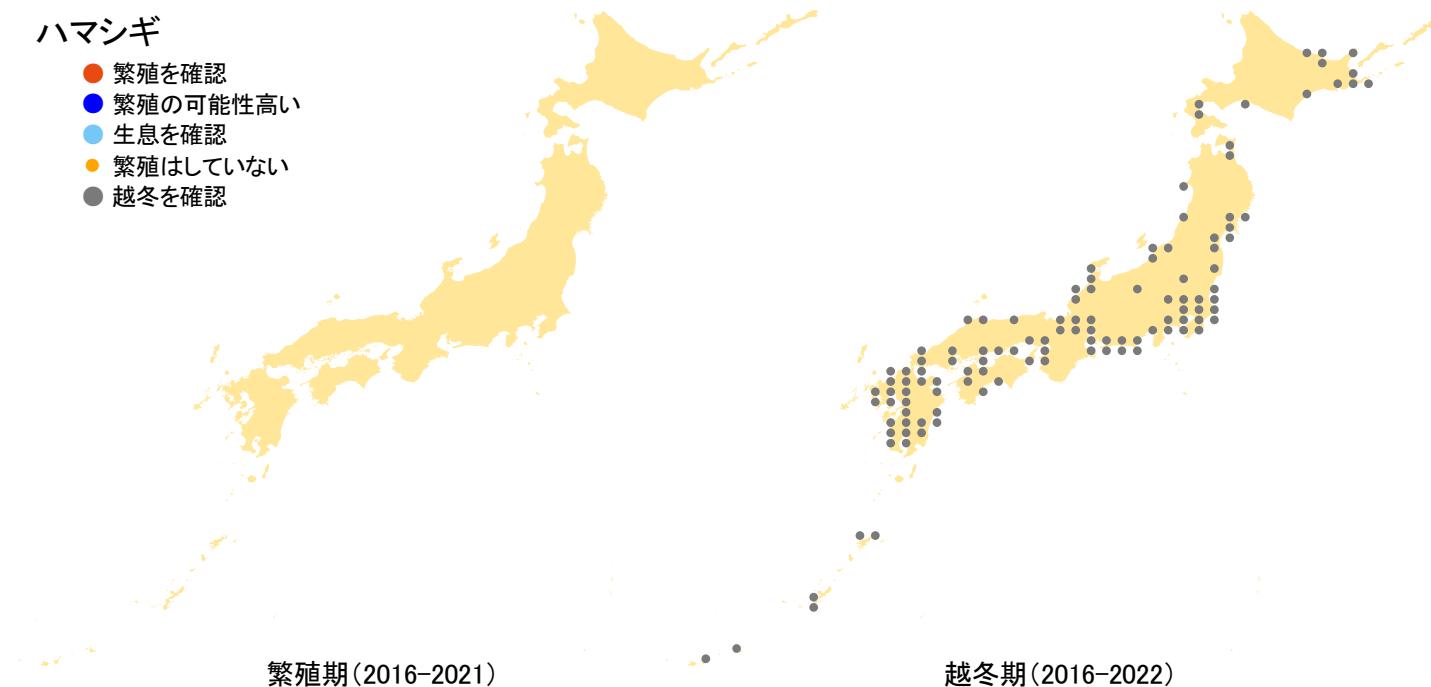

ハマシギ

- 繁殖を確認
- 繁殖の可能性高い
- 生息を確認
- 繁殖はしていない
- 越冬を確認

さえずりナビ・生態図鑑を見る: <https://www.bird-research.jp/1/bbarep/hamashigi.html>

繁殖期の分布変化を見る: —

越冬期の分布変化を見る: <https://www.bird-atlas.jp/hikaku/win/hamashigi.jpg>