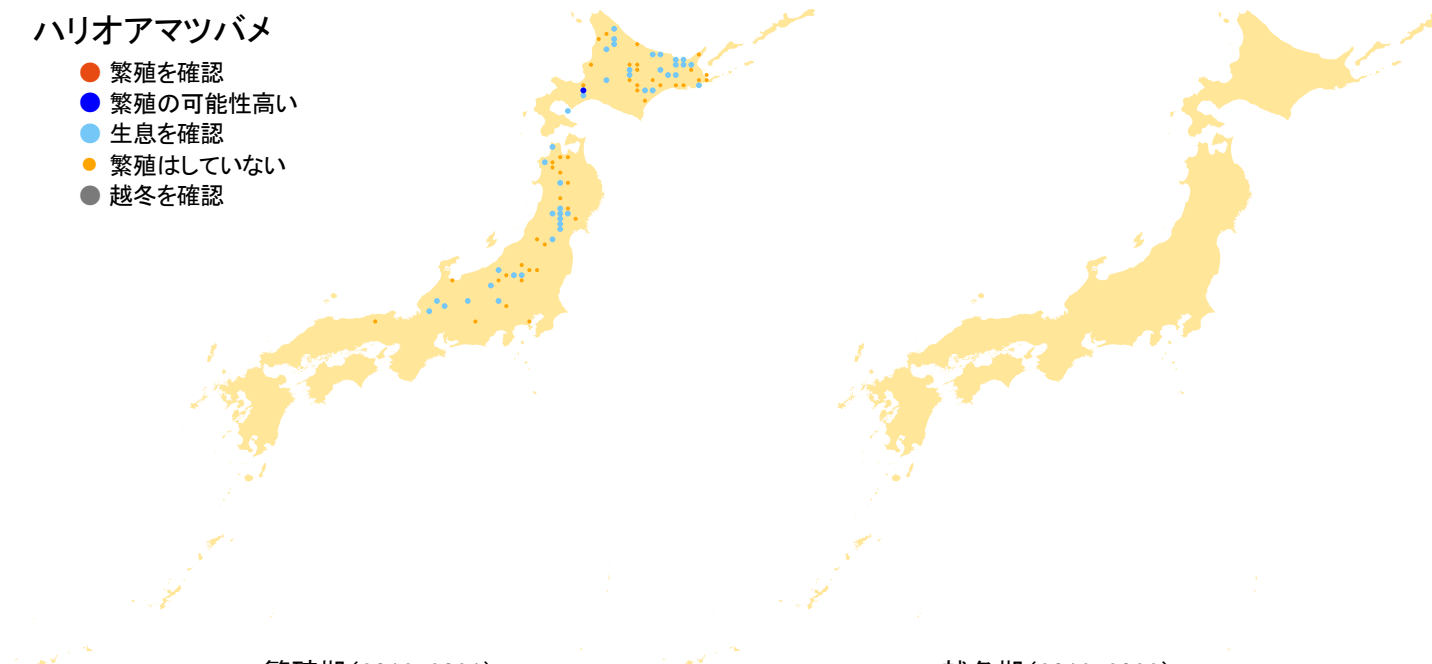

ハリオアマツバメ

- 繁殖を確認
- 繁殖の可能性高い
- 生息を確認
- 繁殖はしていない
- 越冬を確認

繁殖期(2016-2021)

越冬期(2016-2022)

さえずりナビ・生態図鑑を見る: <https://www.bird-research.jp/1/bbarep/harioamatsubame.html>

繁殖期の分布変化を見る: <https://www.bird-atlas.jp/hikaku/bre/harioamatsubame.jpg>

越冬期の分布変化を見る: —