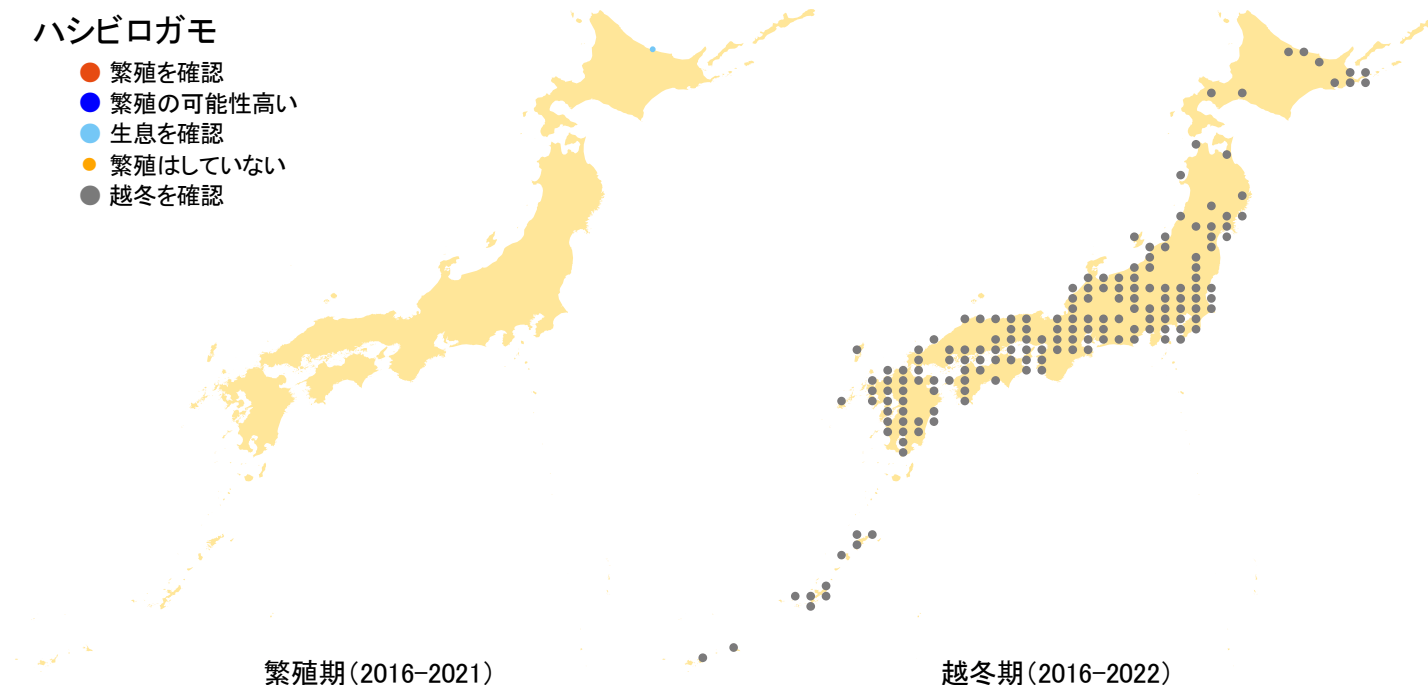

## ハシビロガモ

- 繁殖を確認
- 繁殖の可能性高い
- 生息を確認
- 繁殖はしていない
- 越冬を確認

さえずりナビ・生態図鑑を見る: <https://www.bird-research.jp/1/bbarep/hashibirogamo.html>

繁殖期の分布変化を見る: <https://www.bird-atlas.jp/hikaku/bre/hashibirogamo.jpg>

越冬期の分布変化を見る: <https://www.bird-atlas.jp/hikaku/win/hashibirogamo.jpg>