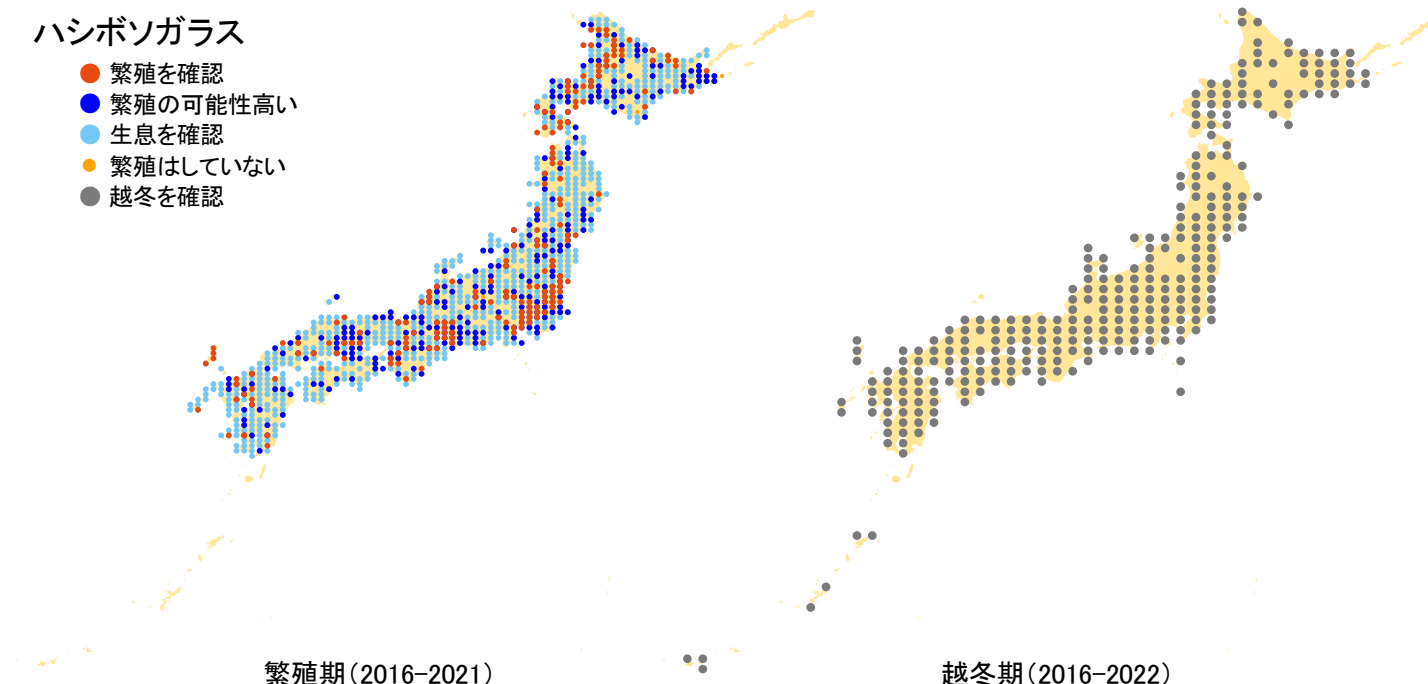

ハシボソガラス

- 繁殖を確認
- 繁殖の可能性高い
- 生息を確認
- 繁殖はしていない
- 越冬を確認

さえずりナビ・生態図鑑を見る: <https://www.bird-research.jp/1/bbarep/hashibosogarasu.html>

繁殖期の分布変化を見る: <https://www.bird-atlas.jp/hikaku/bre/hashibosogarasu.jpg>

越冬期の分布変化を見る: <https://www.bird-atlas.jp/hikaku/win/hashibosogarasu.jpg>