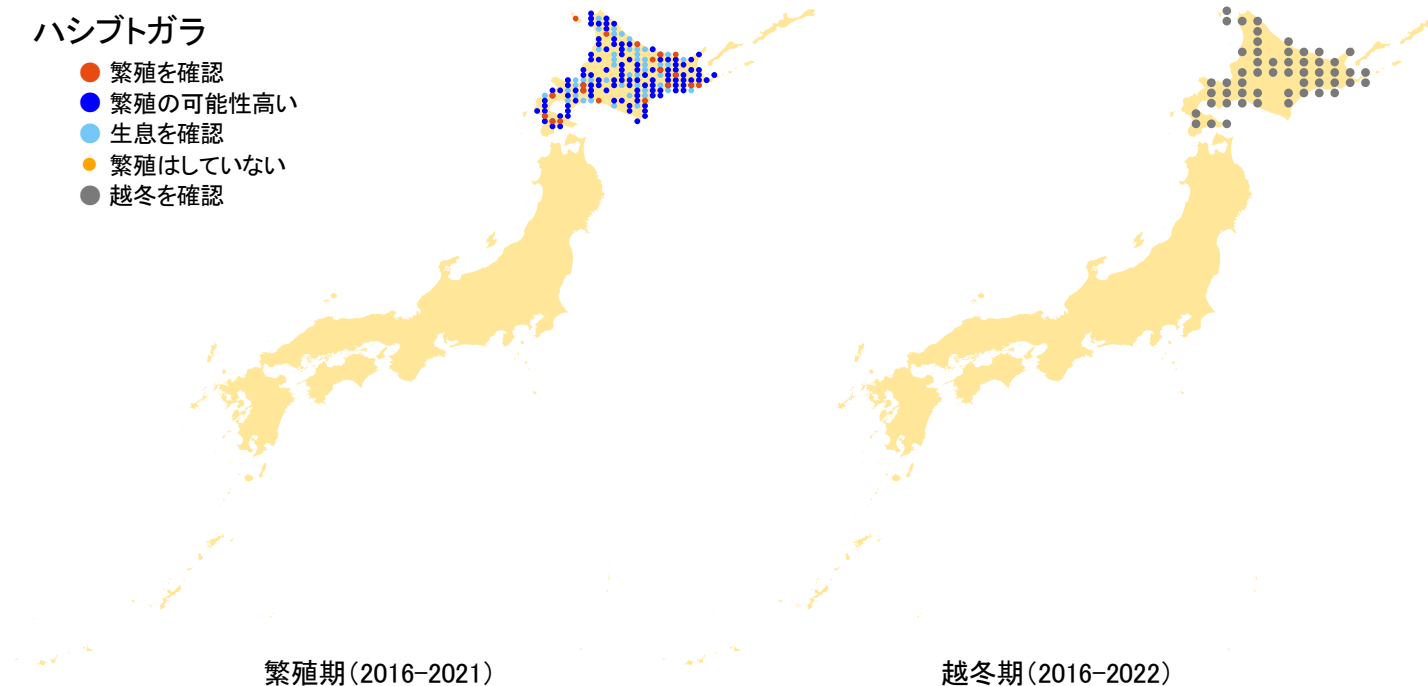

ハシブトガラ

- 繁殖を確認
- 繁殖の可能性高い
- 生息を確認
- 繁殖はしていない
- 越冬を確認

さえずりナビ・生態図鑑を見る: <https://www.bird-research.jp/1/bbarep/hashibutogara.html>

繁殖期の分布変化を見る: <https://www.bird-atlas.jp/hikaku/bre/hashibutogara.jpg>

越冬期の分布変化を見る: <https://www.bird-atlas.jp/hikaku/win/hashibutogara.jpg>