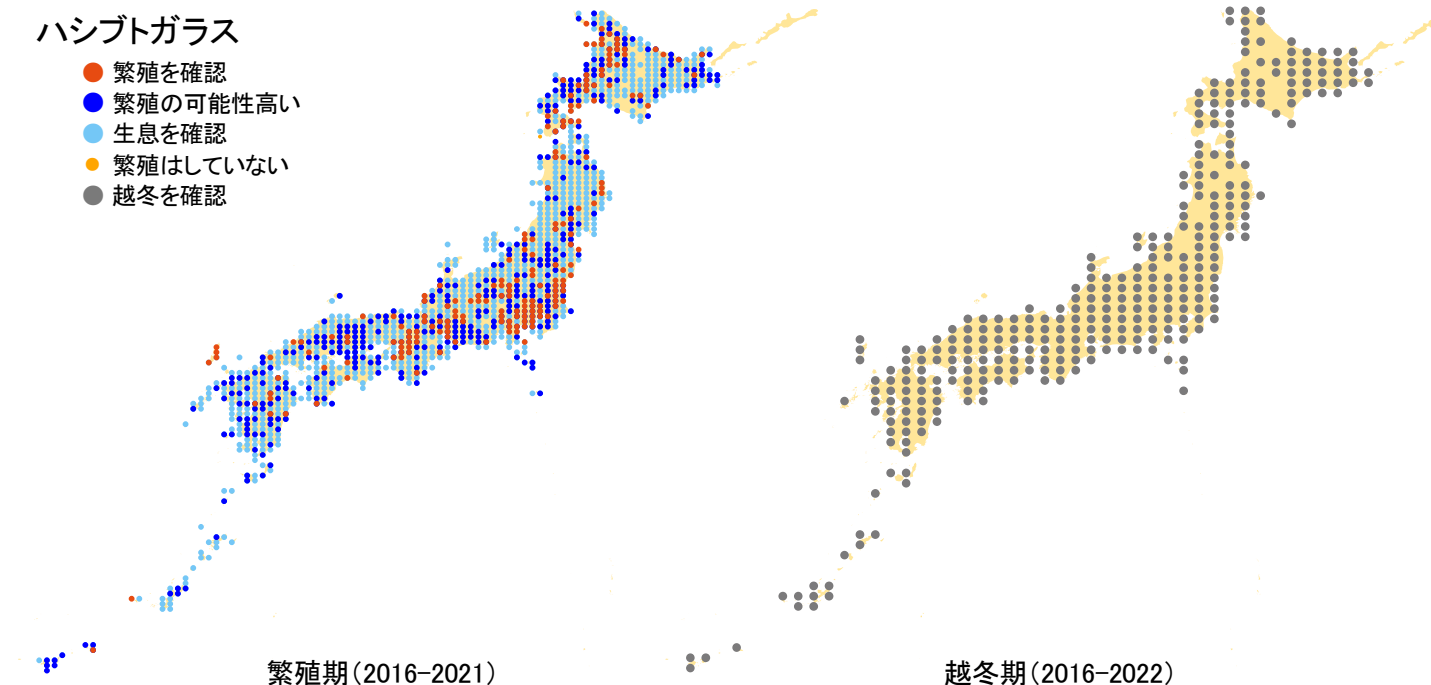

ハシブトガラス

- 繁殖を確認
- 繁殖の可能性高い
- 生息を確認
- 繁殖はしていない
- 越冬を確認

さえずりナビ・生態図鑑を見る: <https://www.bird-research.jp/1/bbarep/hashibutogarasu.html>

繁殖期の分布変化を見る: <https://www.bird-atlas.jp/hikaku/bre/hashibutogarasu.jpg>

越冬期の分布変化を見る: <https://www.bird-atlas.jp/hikaku/win/hashibutogarasu.jpg>