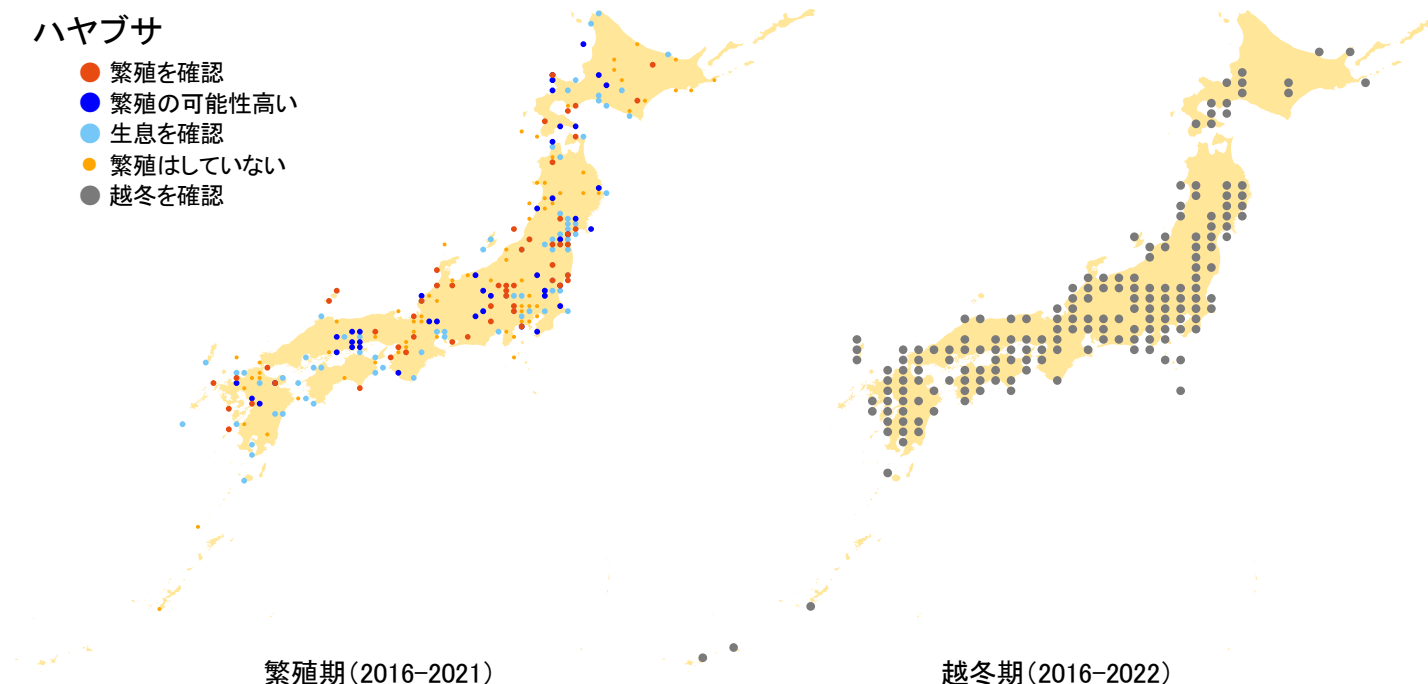

ハヤブサ

- 繁殖を確認
- 繁殖の可能性高い
- 生息を確認
- 繁殖はしていない
- 越冬を確認

さえずりナビ・生態図鑑を見る: <https://www.bird-research.jp/1/bbarep/hayabusa.html>

繁殖期の分布変化を見る: <https://www.bird-atlas.jp/hikaku/bre/hayabusa.jpg>

越冬期の分布変化を見る: <https://www.bird-atlas.jp/hikaku/win/hayabusa.jpg>