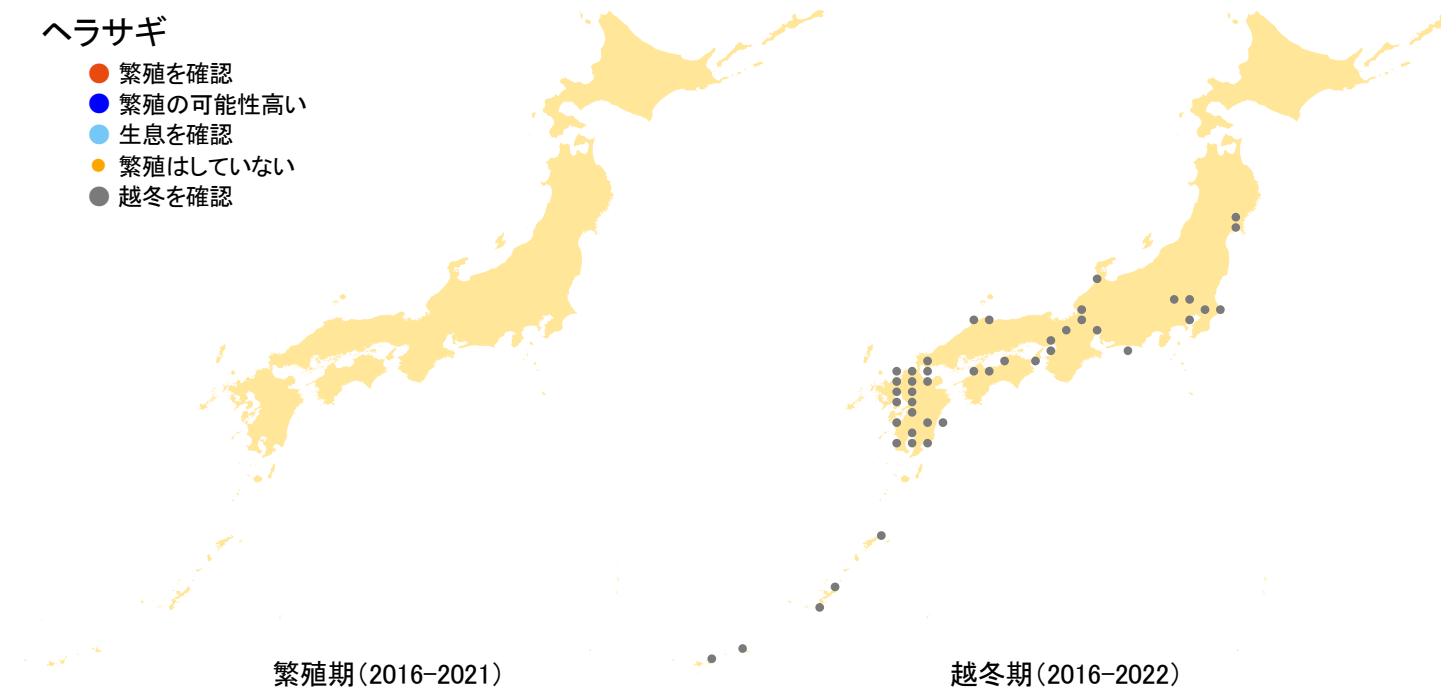

## ヘラサギ

- 繁殖を確認
- 繁殖の可能性高い
- 生息を確認
- 繁殖はしていない
- 越冬を確認

さえずりナビ・生態図鑑を見る: <https://www.bird-research.jp/1/bbarep/hera.html>

繁殖期の分布変化を見る: —

越冬期の分布変化を見る: <https://www.bird-atlas.jp/hikaku/win/herasagi.jpg>