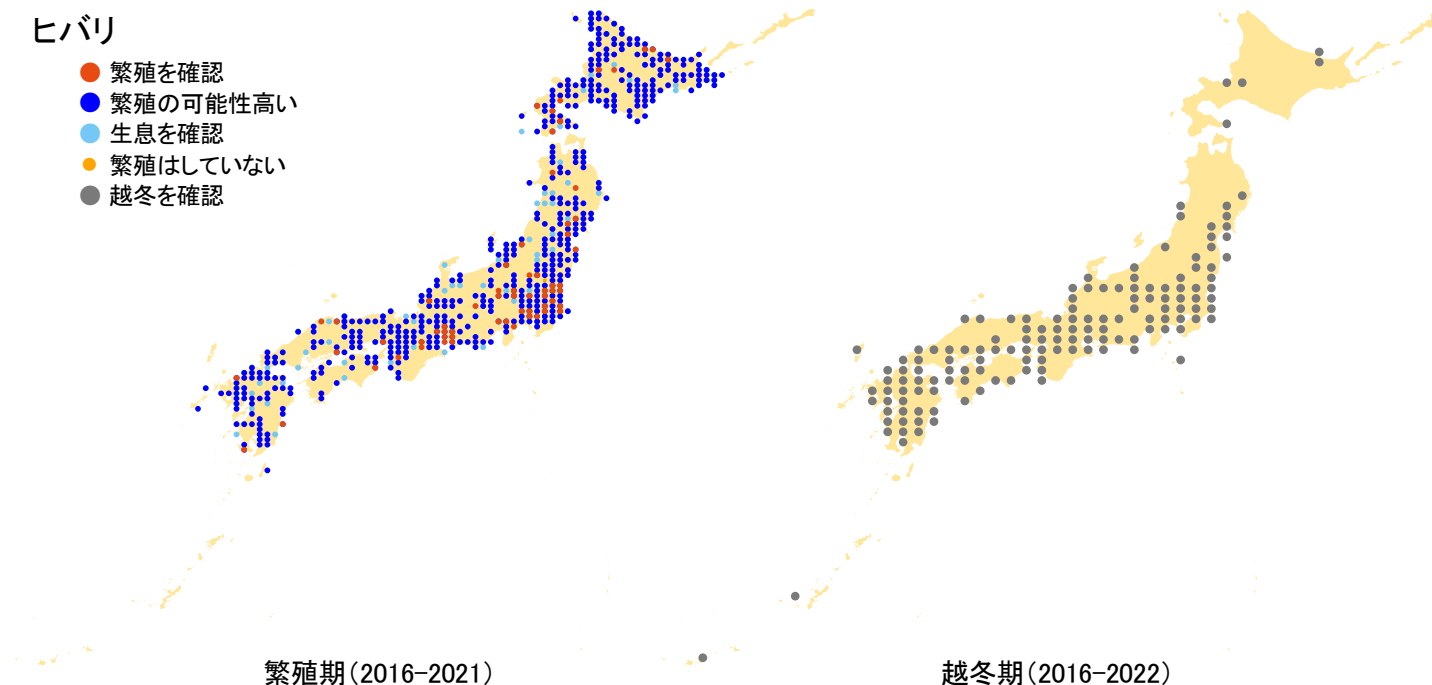

ヒバリ

- 繁殖を確認
- 繁殖の可能性高い
- 生息を確認
- 繁殖はしていない
- 越冬を確認

さえずりナビ・生態図鑑を見る: <https://www.bird-research.jp/1/bbarep/hibari.html>

繁殖期の分布変化を見る: <https://www.bird-atlas.jp/hikaku/bre/hibari.jpg>

越冬期の分布変化を見る: <https://www.bird-atlas.jp/hikaku/win/hibari.jpg>