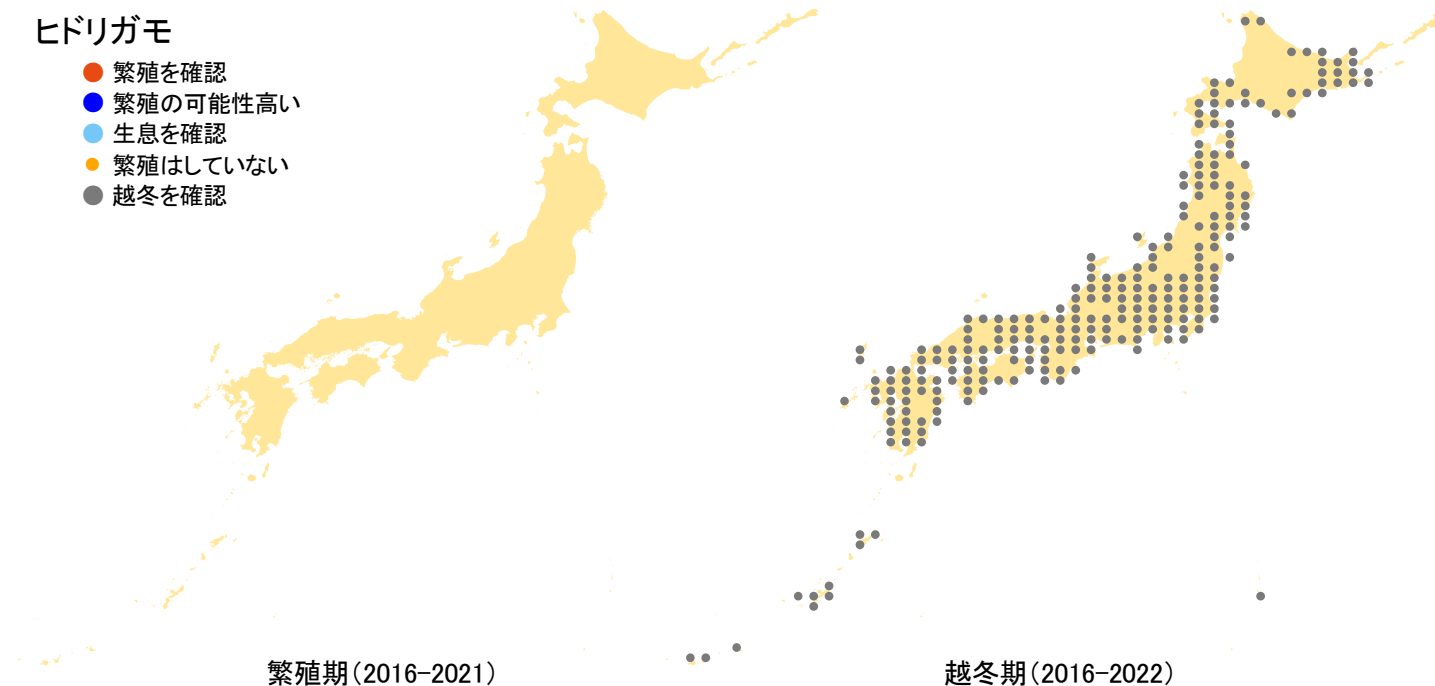

ヒドリガモ

- 繁殖を確認
- 繁殖の可能性高い
- 生息を確認
- 繁殖はしていない
- 越冬を確認

さえずりナビ・生態図鑑を見る: <https://www.bird-research.jp/1/bbarep/hidori.html>

繁殖期の分布変化を見る: —

越冬期の分布変化を見る: <https://www.bird-atlas.jp/hikaku/win/hidorigamo.jpg>