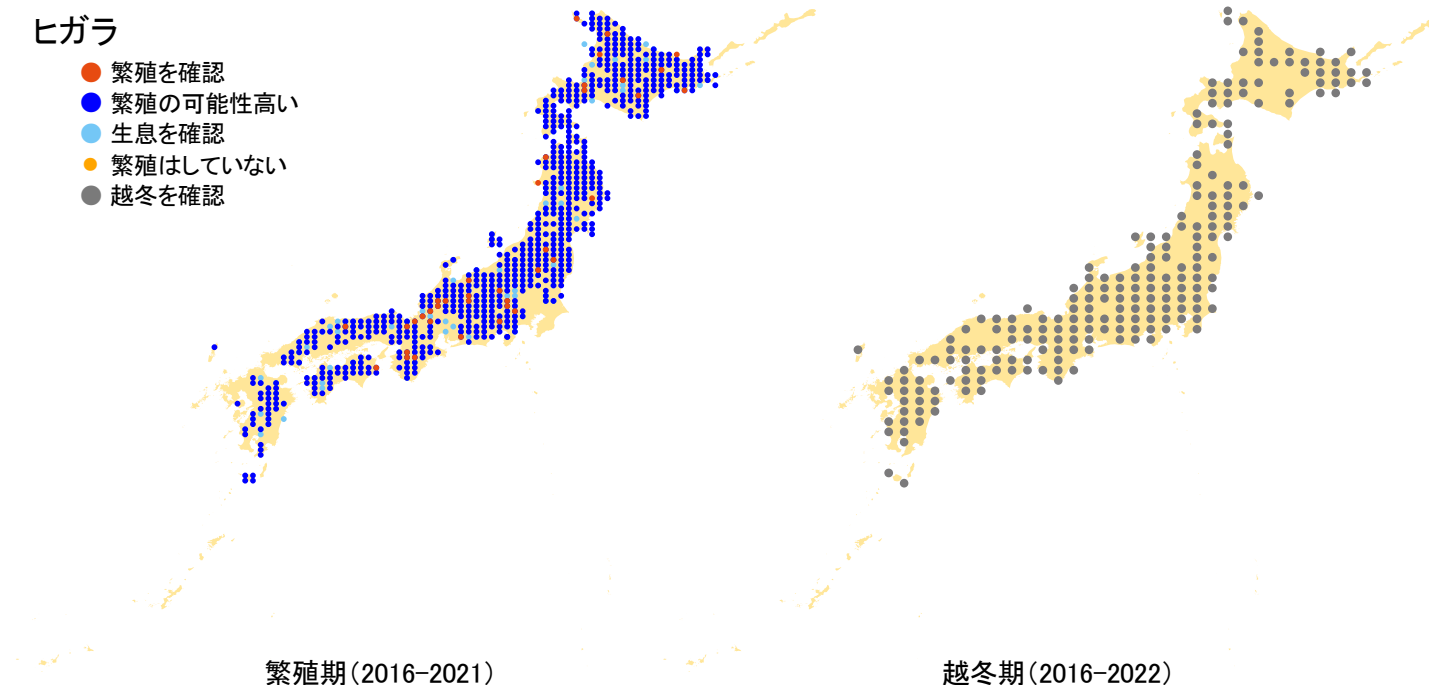

ヒガラ

- 繁殖を確認
- 繁殖の可能性高い
- 生息を確認
- 繁殖はしていない
- 越冬を確認

さえずりナビ・生態図鑑を見る: <https://www.bird-research.jp/1/bbarep/higara.html>

繁殖期の分布変化を見る: <https://www.bird-atlas.jp/hikaku/bre/higara.jpg>

越冬期の分布変化を見る: <https://www.bird-atlas.jp/hikaku/win/higara.jpg>