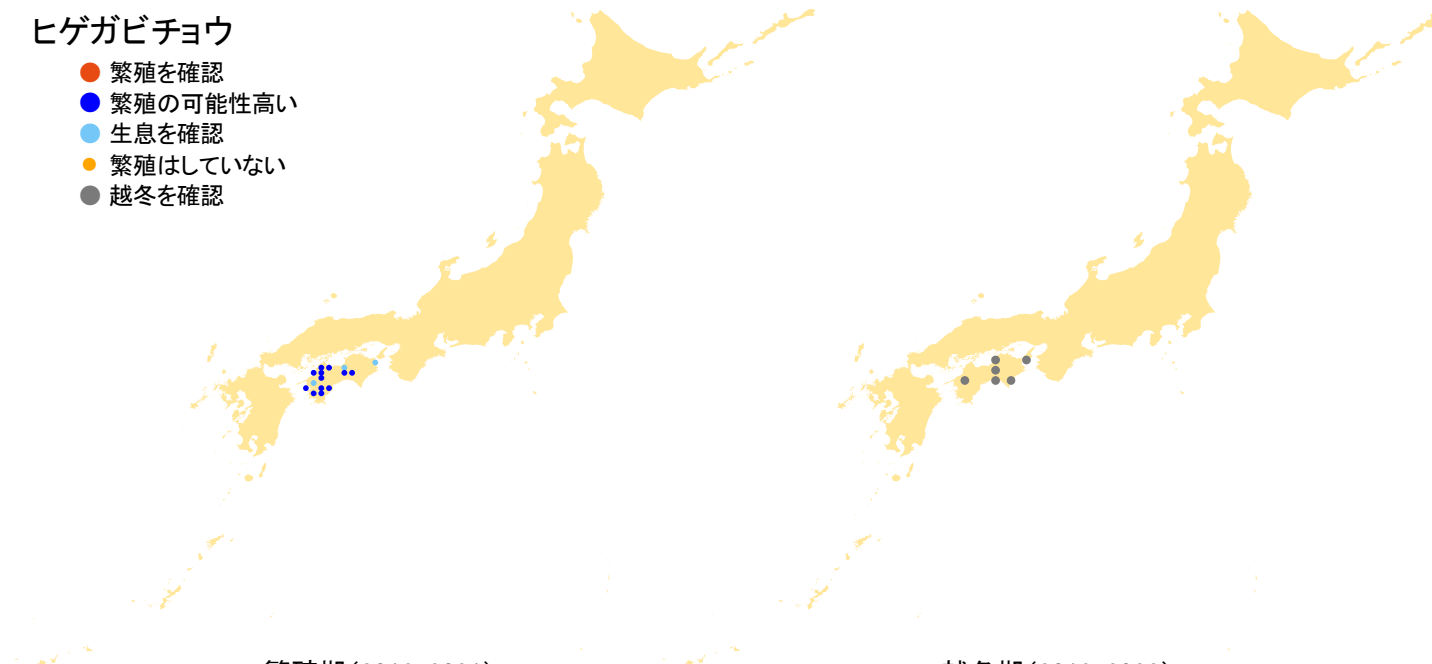

ヒゲガビチョウ

- 繁殖を確認
- 繁殖の可能性高い
- 生息を確認
- 繁殖はしていない
- 越冬を確認

繁殖期(2016-2021)

越冬期(2016-2022)

さえずりナビ・生態図鑑を見る: <https://www.bird-research.jp/1/bbarep/higegabicho.html>

繁殖期の分布変化を見る: <https://www.bird-atlas.jp/hikaku/bre/higegabicho.jpg>

越冬期の分布変化を見る: <https://www.bird-atlas.jp/hikaku/win/higegabicho.jpg>