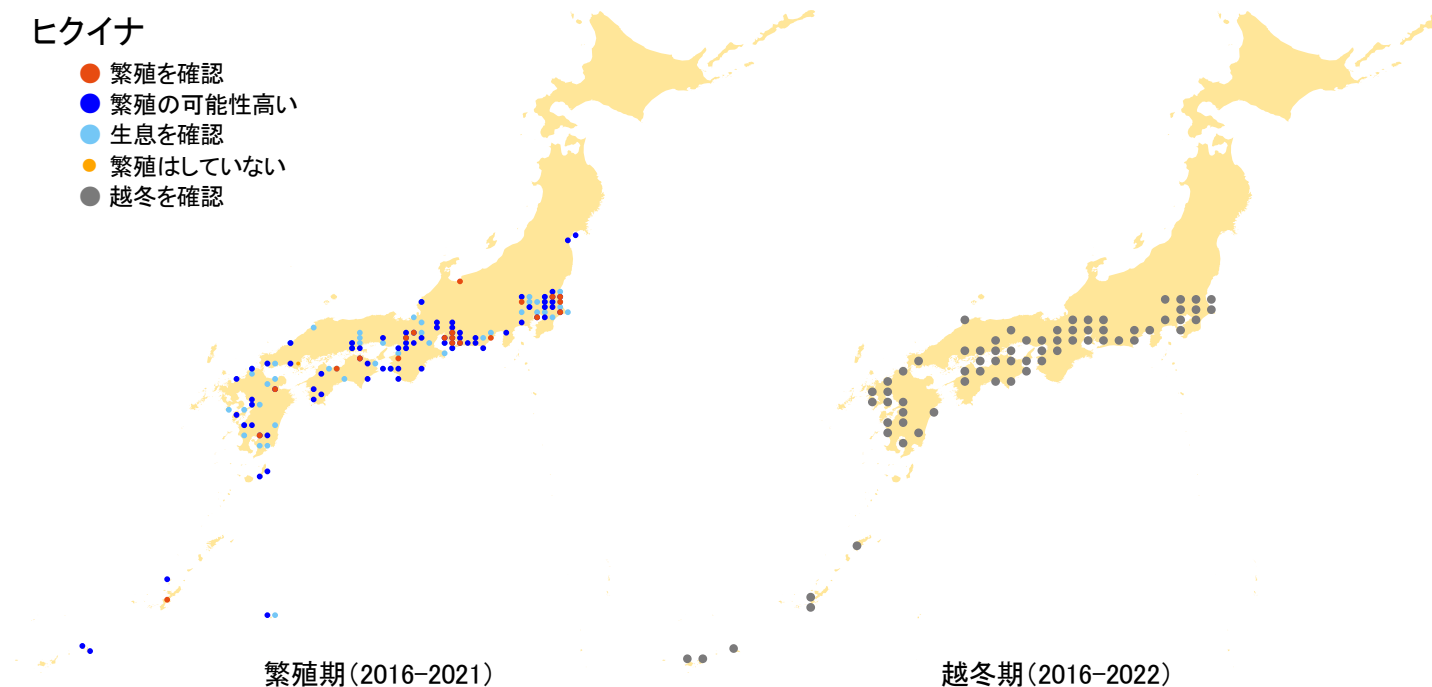

ヒクイナ

- 繁殖を確認
- 繁殖の可能性高い
- 生息を確認
- 繁殖はしていない
- 越冬を確認

さえずりナビ・生態図鑑を見る: <https://www.bird-research.jp/1/bbarep/hikuina.html>

繁殖期の分布変化を見る: <https://www.bird-atlas.jp/hikaku/bre/hikuina.jpg>

越冬期の分布変化を見る: <https://www.bird-atlas.jp/hikaku/win/hikuina.jpg>