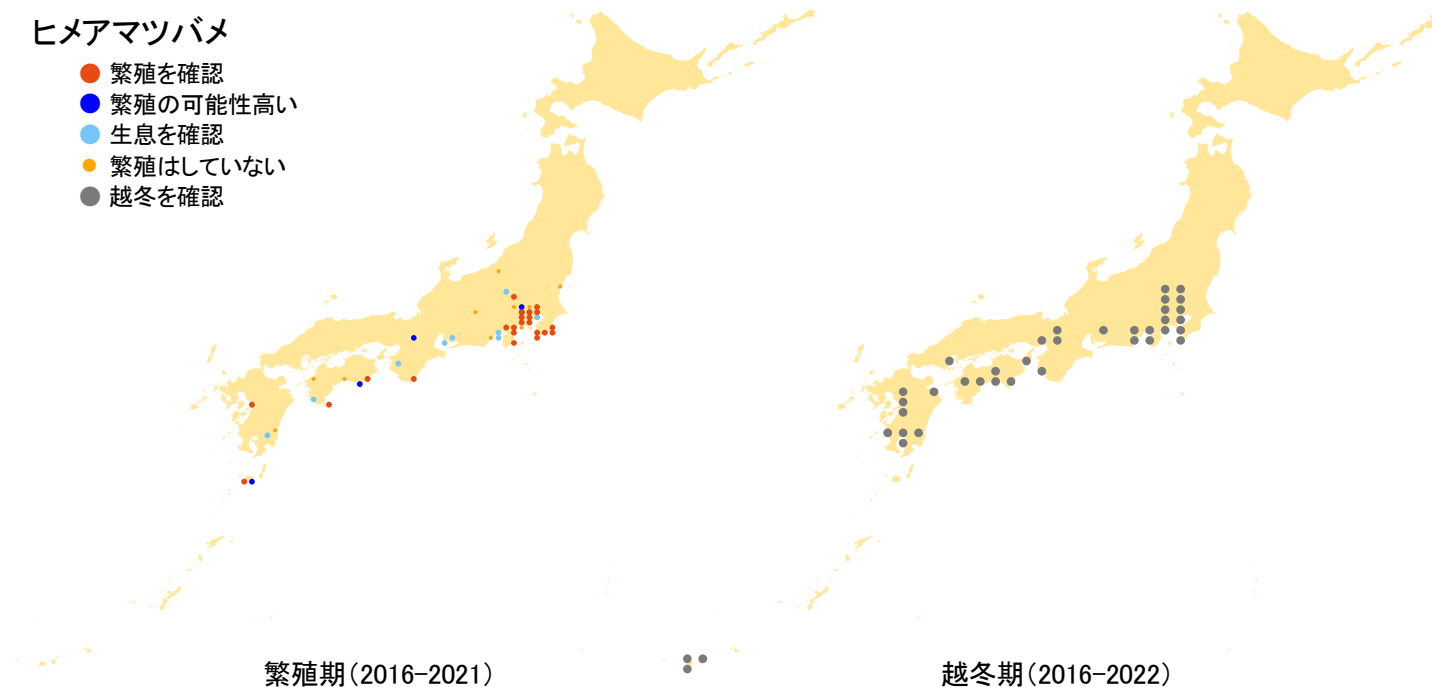

ヒメアマツバメ

- 繁殖を確認
- 繁殖の可能性高い
- 生息を確認
- 繁殖はしていない
- 越冬を確認

さえずりナビ・生態図鑑を見る: <https://www.bird-research.jp/1/bbarep/himeamatsubame.html>

繁殖期の分布変化を見る: <https://www.bird-atlas.jp/hikaku/bre/himeamatsubame.jpg>

越冬期の分布変化を見る: <https://www.bird-atlas.jp/hikaku/win/himeamatsubame.jpg>