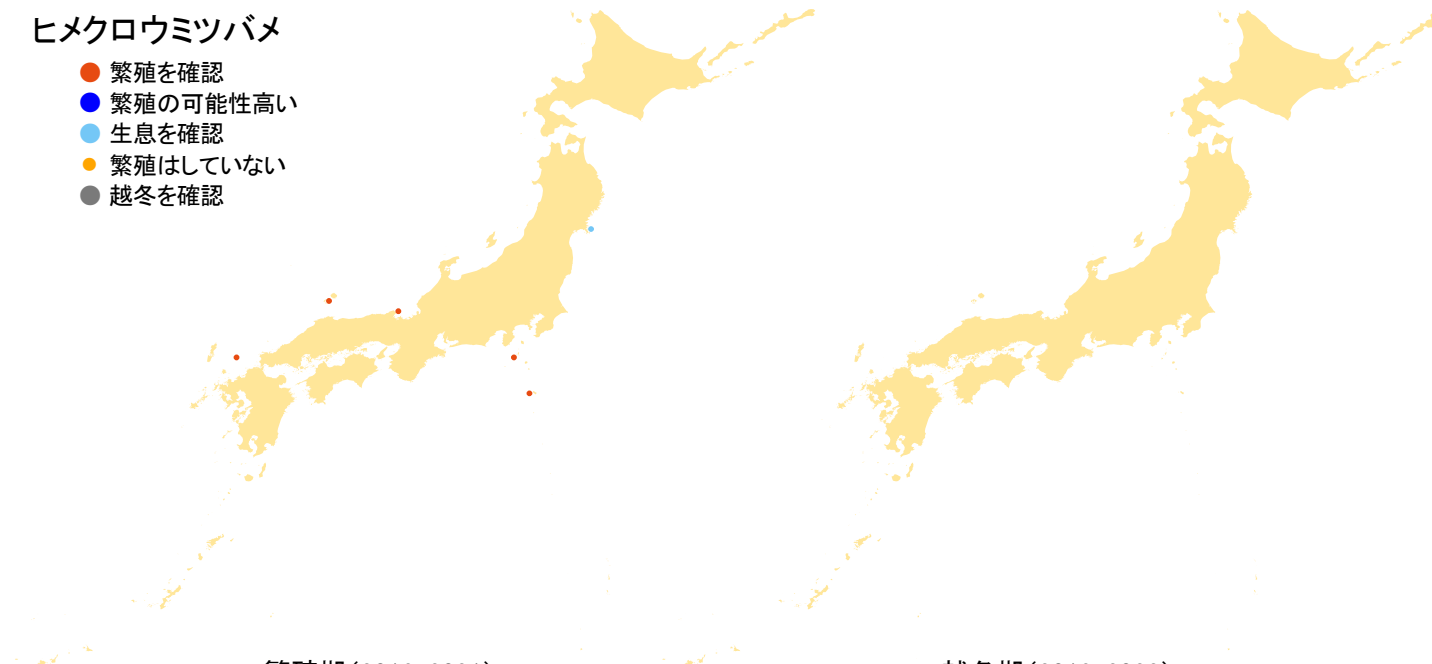

ヒメクロウミツバメ

- 繁殖を確認
- 繁殖の可能性高い
- 生息を確認
- 繁殖はしていない
- 越冬を確認

繁殖期(2016-2021)

越冬期(2016-2022)

さえずりナビ・生態図鑑を見る: <https://www.bird-research.jp/1/bbarep/himekuroumitsubame.html>

繁殖期の分布変化を見る: <https://www.bird-atlas.jp/hikaku/bre/himekuroumitsubame.jpg>

越冬期の分布変化を見る: —