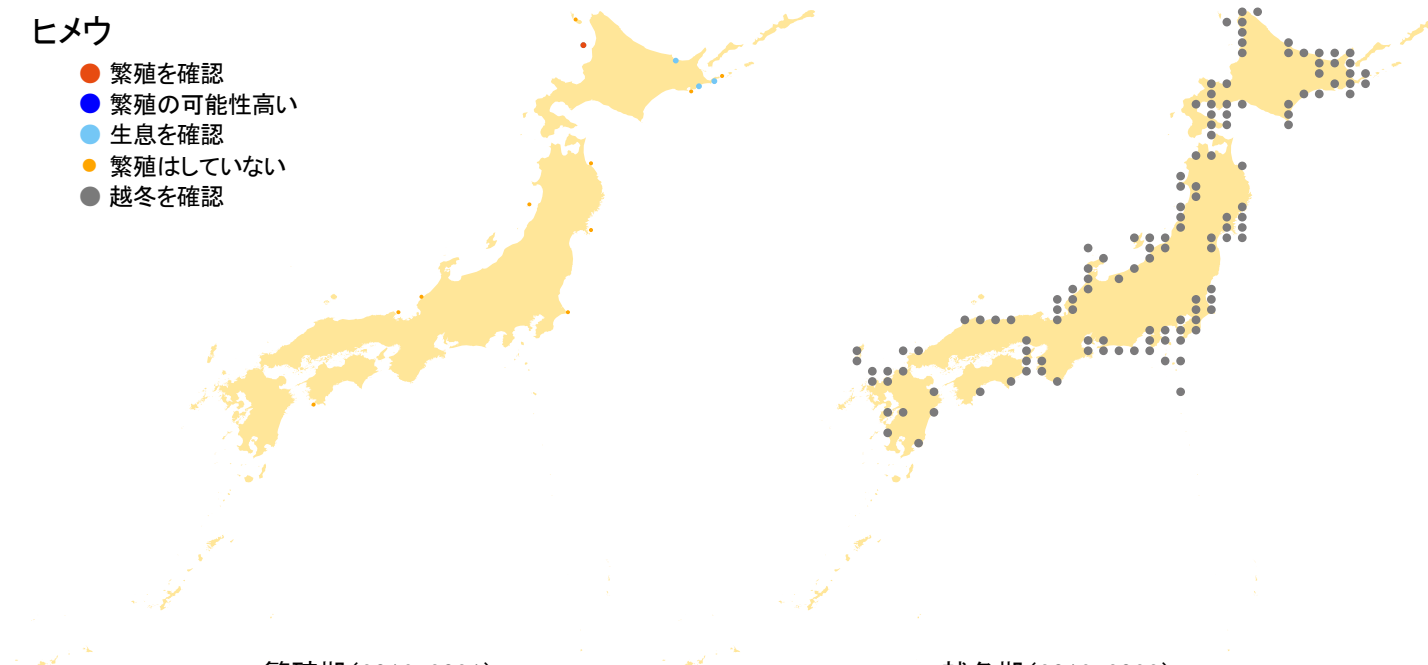

ヒメウ

- 繁殖を確認
- 繁殖の可能性高い
- 生息を確認
- 繁殖はしていない
- 越冬を確認

繁殖期(2016-2021)

越冬期(2016-2022)

さえずりナビ・生態図鑑を見る: <https://www.bird-research.jp/1/bbarep/himeu.html>

繁殖期の分布変化を見る: <https://www.bird-atlas.jp/hikaku/bre/himeu.jpg>

越冬期の分布変化を見る: <https://www.bird-atlas.jp/hikaku/win/himeu.jpg>