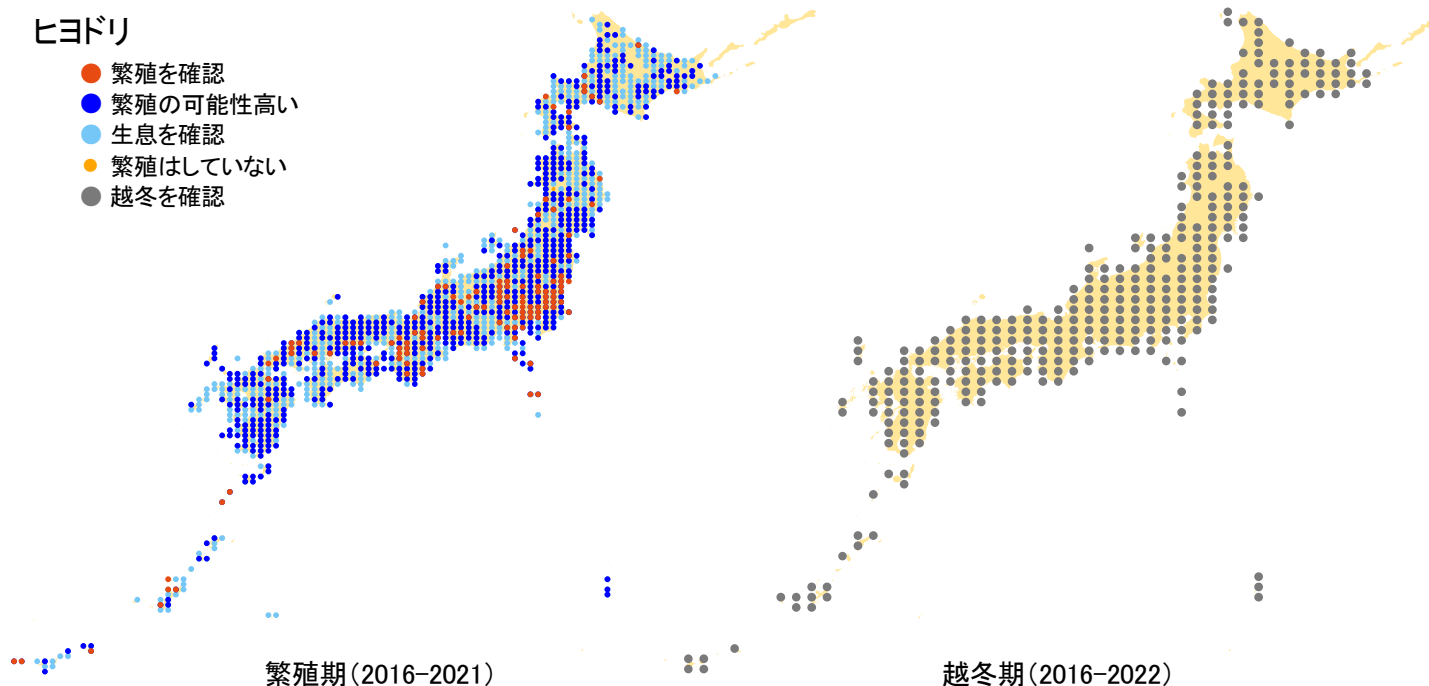

ヒヨドリ

- 繁殖を確認
- 繁殖の可能性高い
- 生息を確認
- 繁殖はしていない
- 越冬を確認

さえずりナビ・生態図鑑を見る: <https://www.bird-research.jp/1/bbarep/hiyodori.html>

繁殖期の分布変化を見る: <https://www.bird-atlas.jp/hikaku/bre/hiyodori.jpg>

越冬期の分布変化を見る: <https://www.bird-atlas.jp/hikaku/win/hiyodori.jpg>