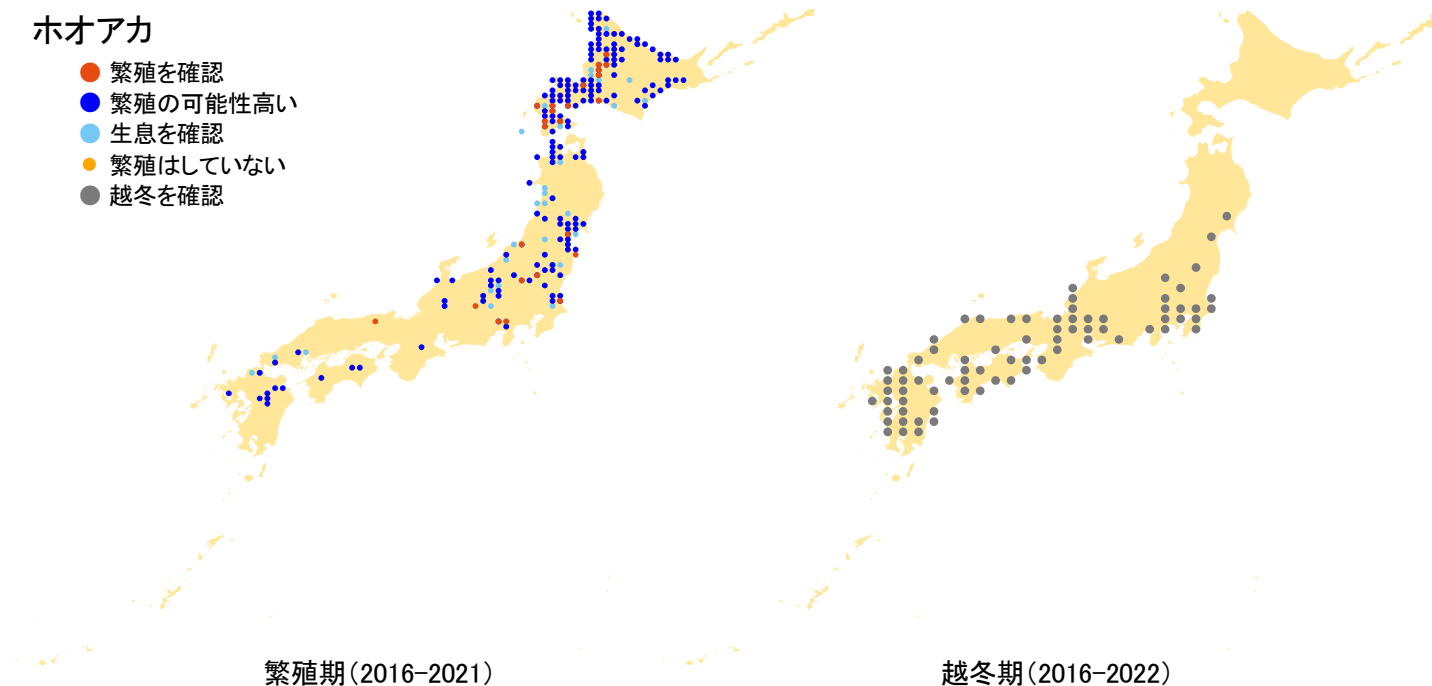

ホオアカ

- 繁殖を確認
- 繁殖の可能性高い
- 生息を確認
- 繁殖はしていない
- 越冬を確認

さえずりナビ・生態図鑑を見る: <https://www.bird-research.jp/1/bbarep/hoaka.html>

繁殖期の分布変化を見る: <https://www.bird-atlas.jp/hikaku/bre/hoaka.jpg>

越冬期の分布変化を見る: <https://www.bird-atlas.jp/hikaku/win/hoaka.jpg>