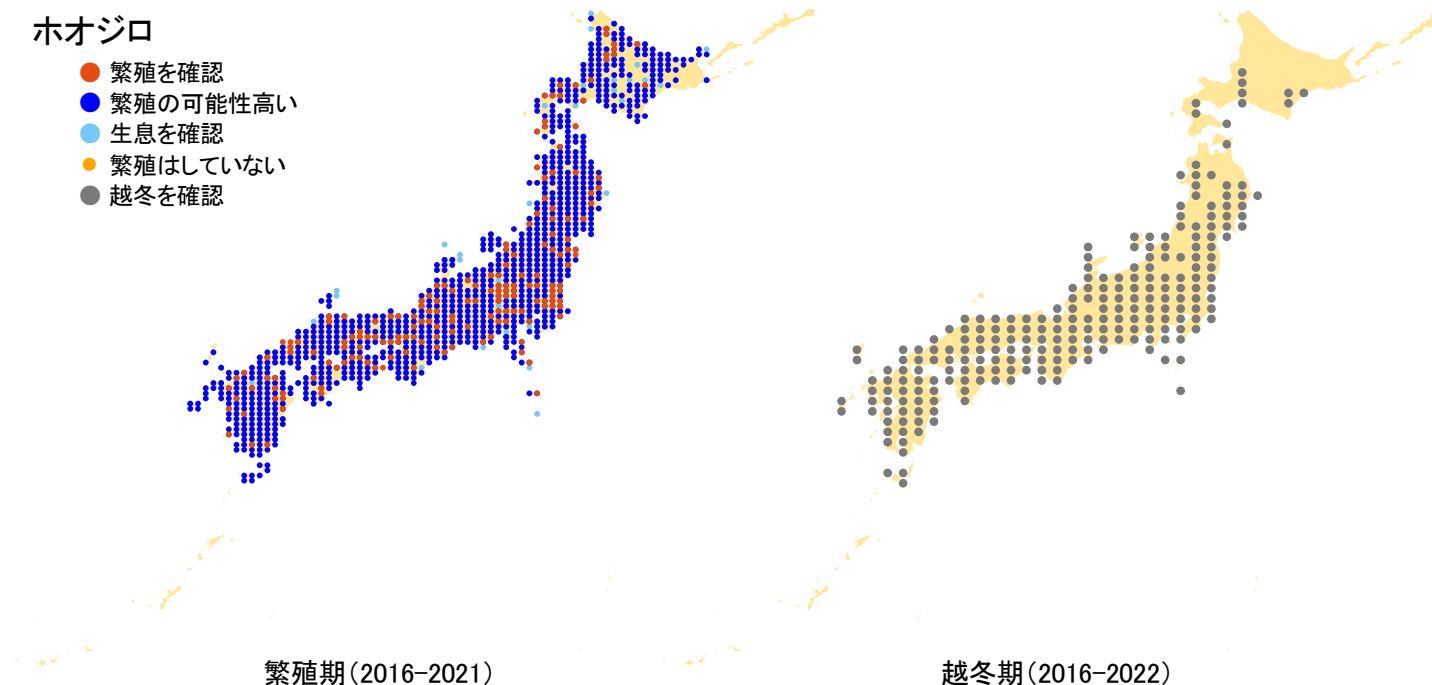

ホオジロ

- 繁殖を確認
- 繁殖の可能性高い
- 生息を確認
- 繁殖はしていない
- 越冬を確認

さえずりナビ・生態図鑑を見る: <https://www.bird-research.jp/1/bbarep/hojiro.html>

繁殖期の分布変化を見る: <https://www.bird-atlas.jp/hikaku/bre/hojiro.jpg>

越冬期の分布変化を見る: <https://www.bird-atlas.jp/hikaku/win/hojiro.jpg>