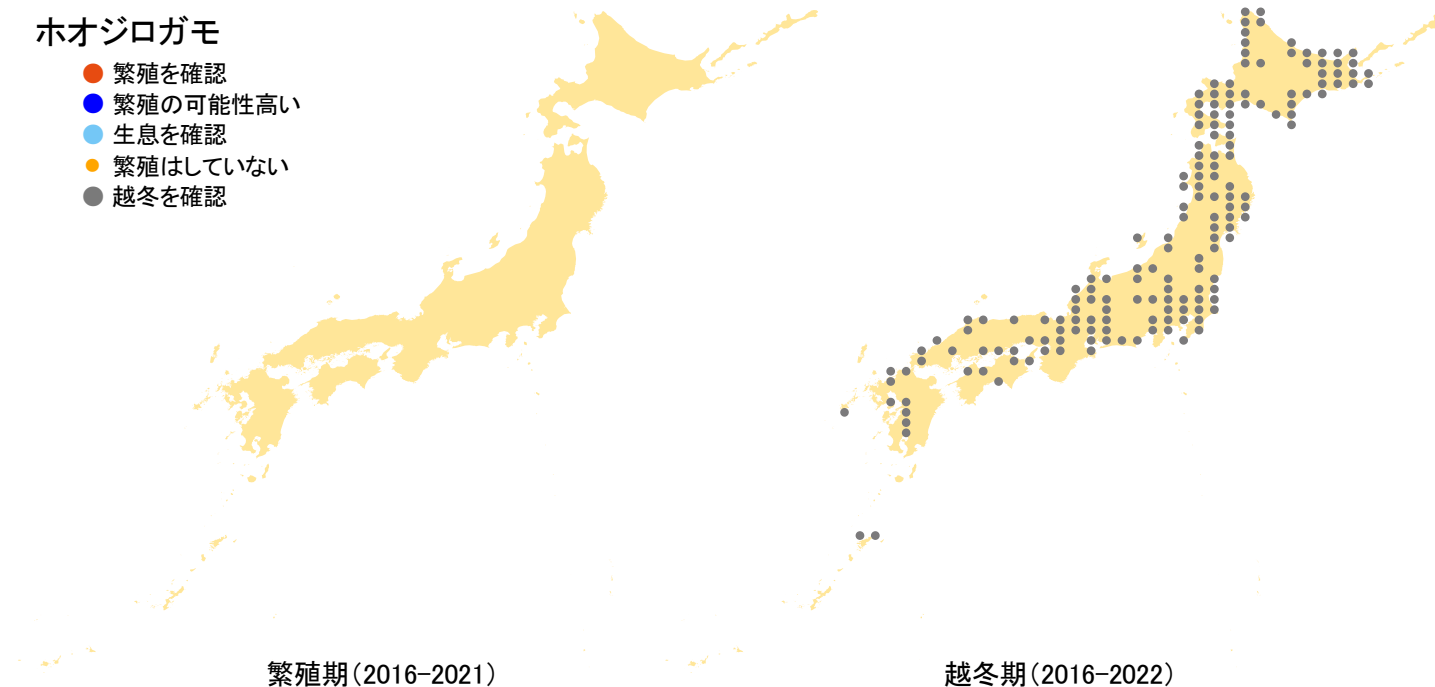

ホオジロガモ

- 繁殖を確認
- 繁殖の可能性高い
- 生息を確認
- 繁殖はしていない
- 越冬を確認

さえずりナビ・生態図鑑を見る: <https://www.bird-research.jp/1/bbarep/hoojirogamo.html>

繁殖期の分布変化を見る: —

越冬期の分布変化を見る: <https://www.bird-atlas.jp/hikaku/win/hoojirogamo.jpg>