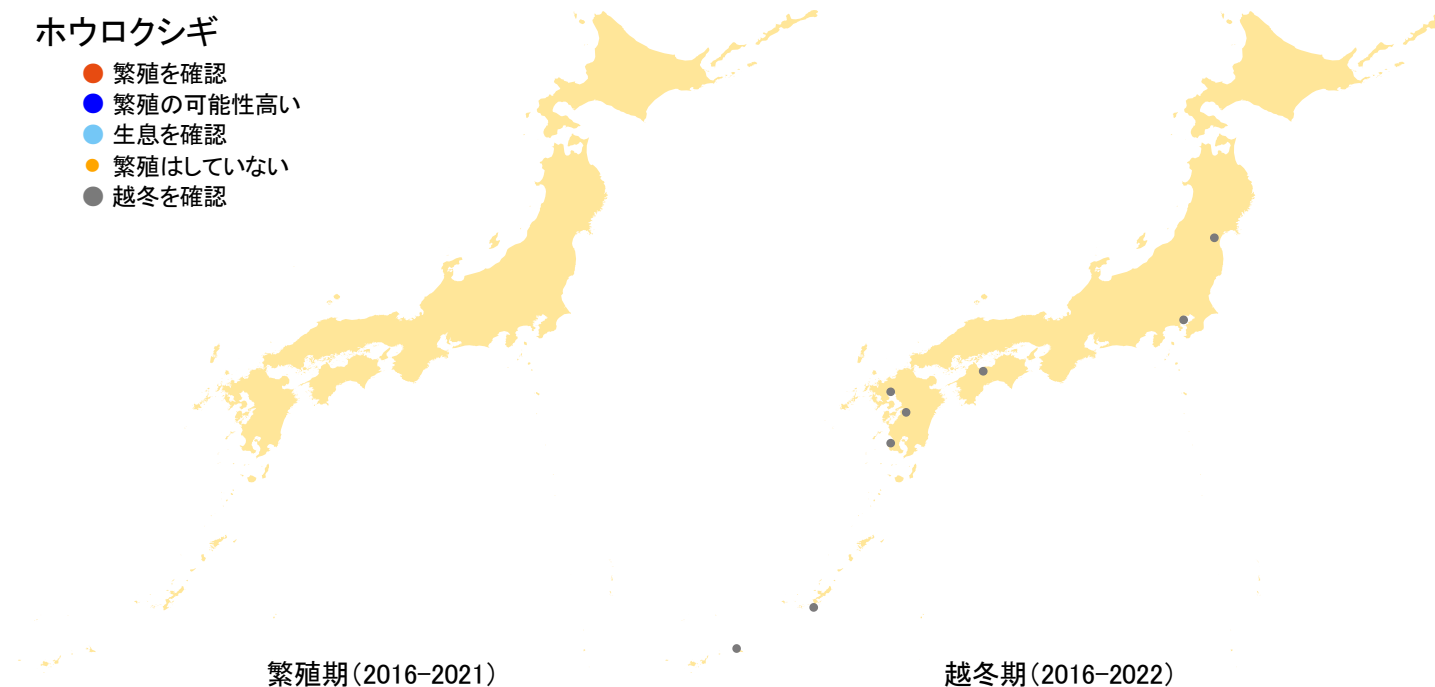

## ホウロクシギ

- 繁殖を確認
- 繁殖の可能性高い
- 生息を確認
- 繁殖はしていない
- 越冬を確認

さえずりナビ・生態図鑑を見る: <https://www.bird-research.jp/1/bbarep/houroku.html>

繁殖期の分布変化を見る: —

越冬期の分布変化を見る: <https://www.bird-atlas.jp/hikaku/win/horokushigi.jpg>