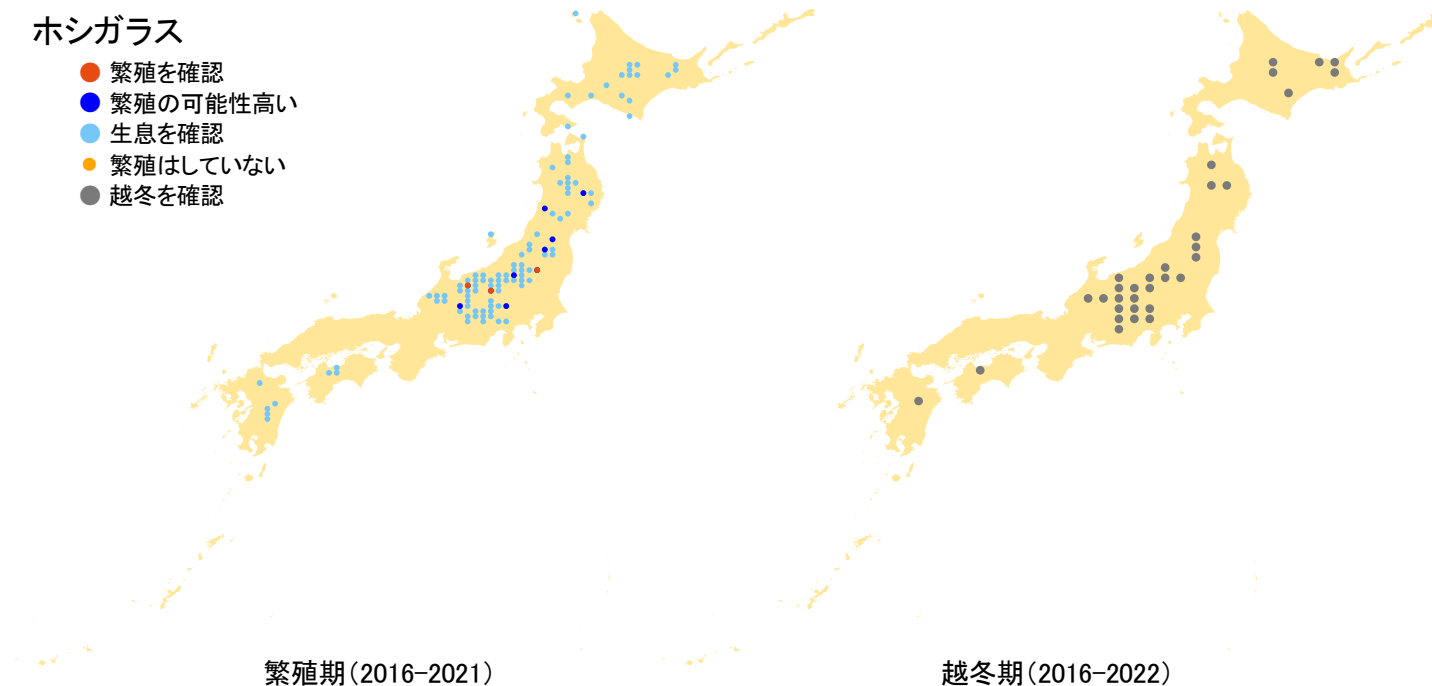

ホシガラス

- 繁殖を確認
- 繁殖の可能性高い
- 生息を確認
- 繁殖はしていない
- 越冬を確認

さえずりナビ・生態図鑑を見る: <https://www.bird-research.jp/1/bbarep/hoshigarasu.html>

繁殖期の分布変化を見る: <https://www.bird-atlas.jp/hikaku/bre/hoshigarasu.jpg>

越冬期の分布変化を見る: <https://www.bird-atlas.jp/hikaku/win/hoshigarasu.jpg>