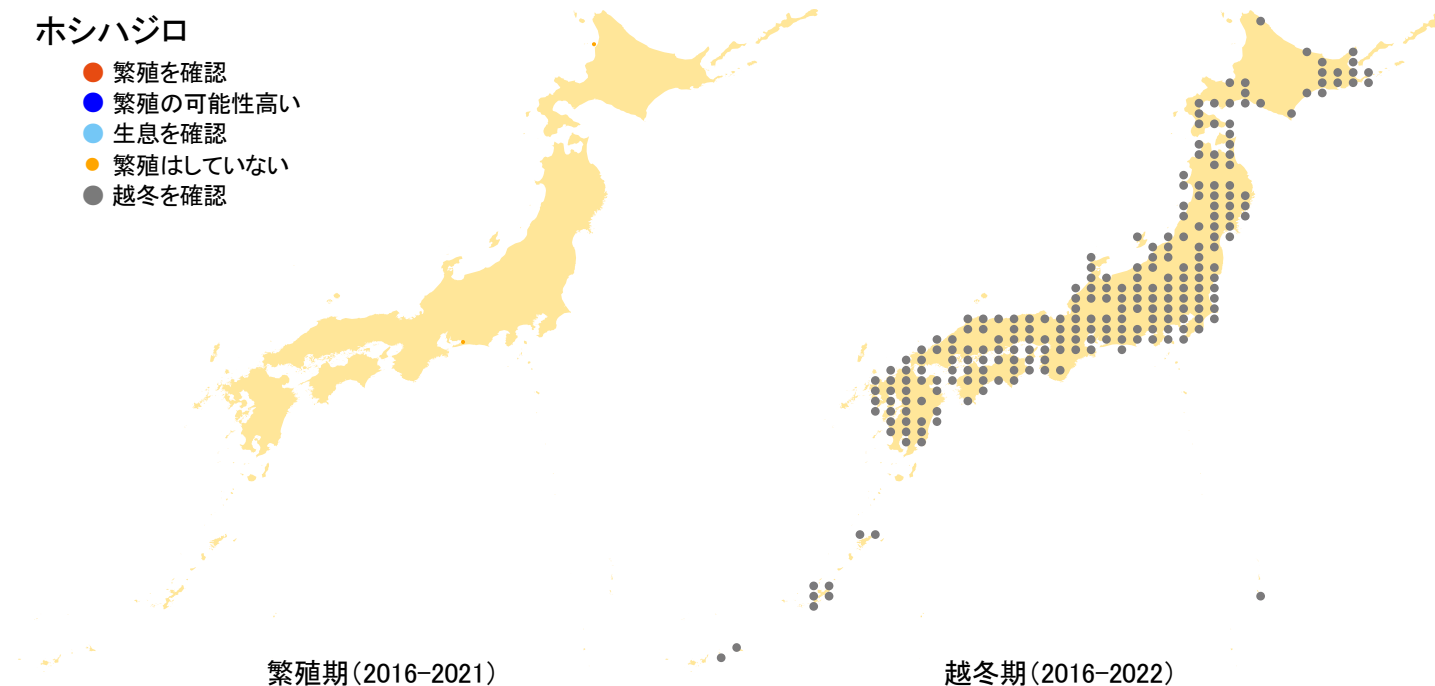

ホシハジロ

- 繁殖を確認
- 繁殖の可能性高い
- 生息を確認
- 繁殖はしていない
- 越冬を確認

さえずりナビ・生態図鑑を見る: <https://www.bird-research.jp/1/bbarep/hoshihaji.html>

繁殖期の分布変化を見る: <https://www.bird-atlas.jp/hikaku/bre/hoshihaji.jpg>

越冬期の分布変化を見る: <https://www.bird-atlas.jp/hikaku/win/hoshihaji.jpg>