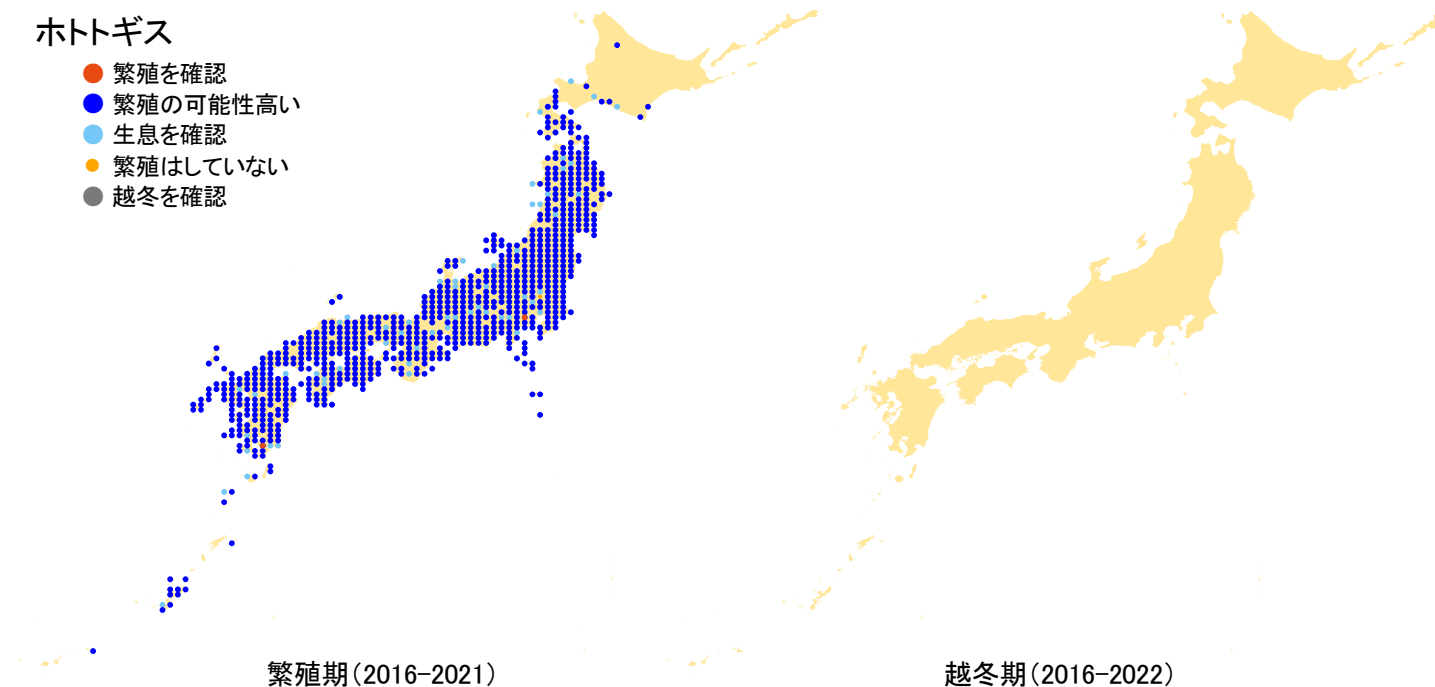

## ホトトギス

- 繁殖を確認
- 繁殖の可能性高い
- 生息を確認
- 繁殖はしていない
- 越冬を確認

さえずりナビ・生態図鑑を見る: <https://www.bird-research.jp/1/bbarep/hototogisu.html>

繁殖期の分布変化を見る: <https://www.bird-atlas.jp/hikaku/bre/hototogisu.jpg>

越冬期の分布変化を見る: —