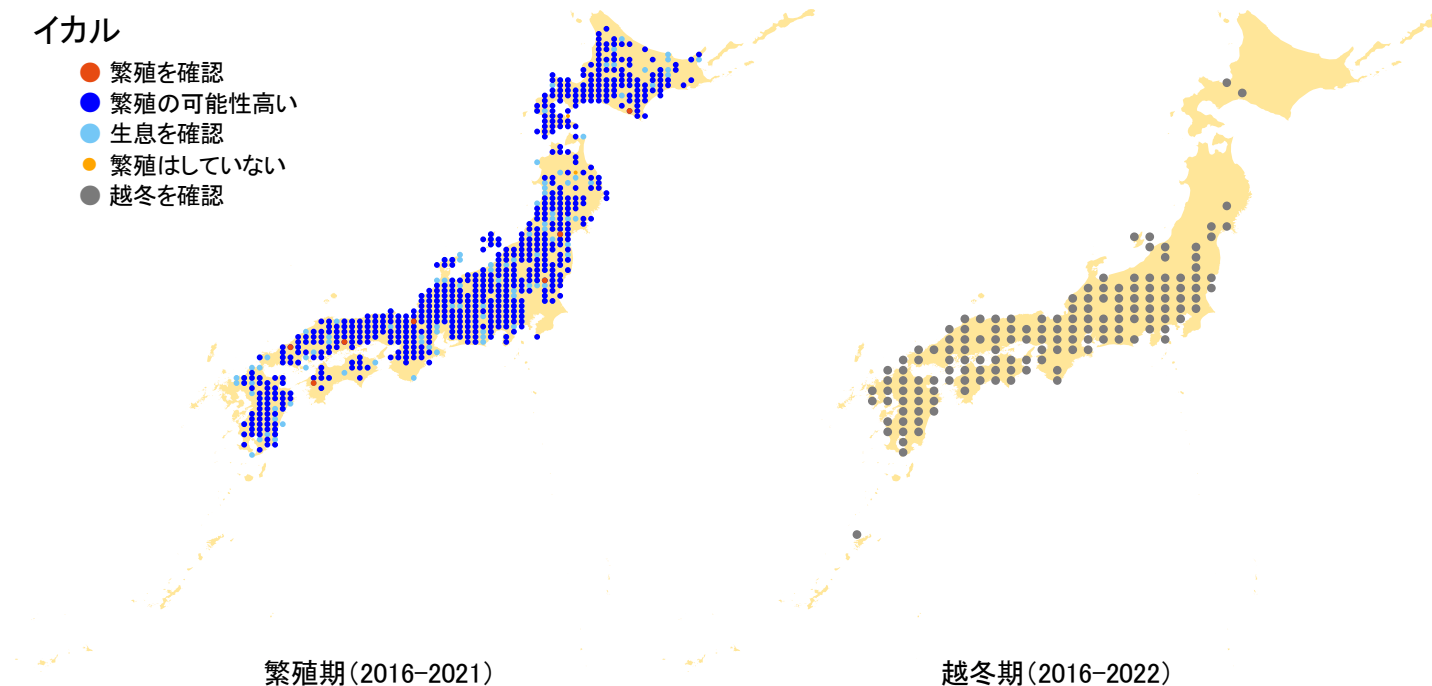

イカル

- 繁殖を確認
- 繁殖の可能性高い
- 生息を確認
- 繁殖はしていない
- 越冬を確認

さえずりナビ・生態図鑑を見る: <https://www.bird-research.jp/1/bbarep/ikaru.html>

繁殖期の分布変化を見る: <https://www.bird-atlas.jp/hikaku/bre/ikaru.jpg>

越冬期の分布変化を見る: <https://www.bird-atlas.jp/hikaku/win/ikaru.jpg>