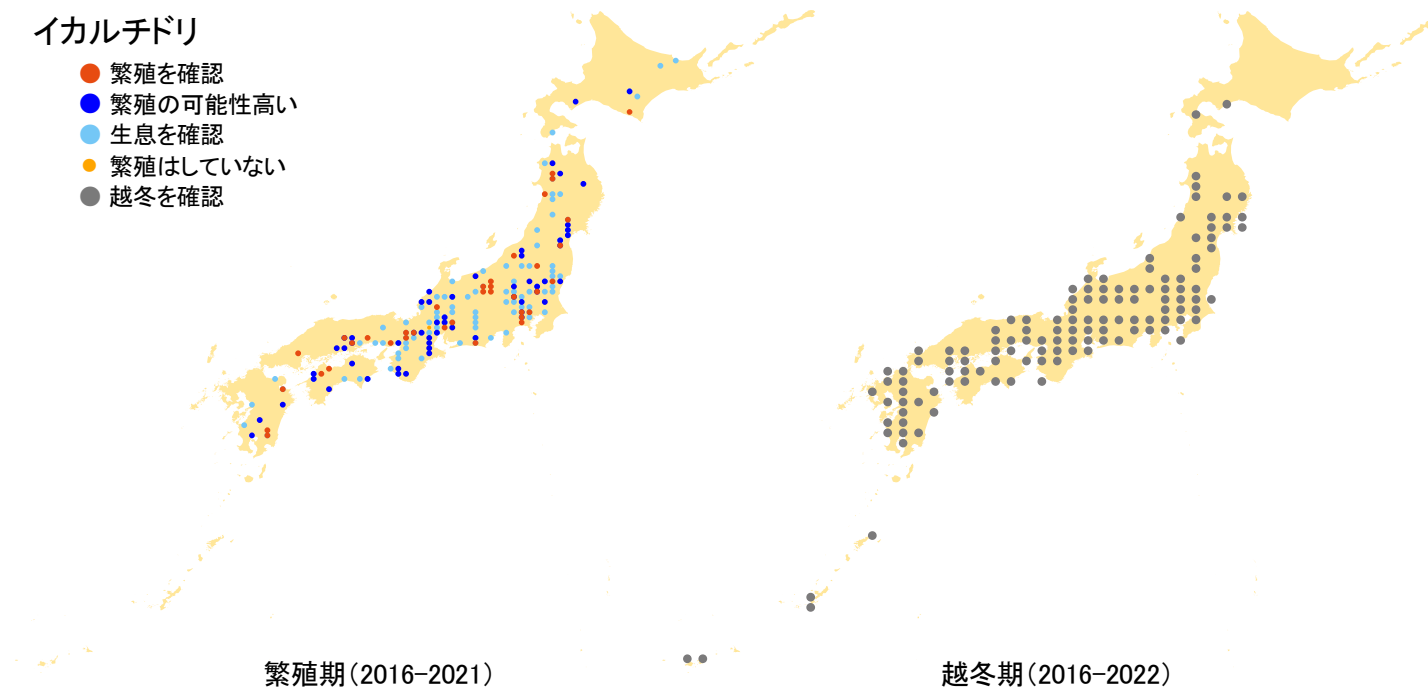

## イカルチドリ

- 繁殖を確認
- 繁殖の可能性高い
- 生息を確認
- 繁殖はしていない
- 越冬を確認

さえずりナビ・生態図鑑を見る: <https://www.bird-research.jp/1/bbarep/ikaruchidori.html>

繁殖期の分布変化を見る: <https://www.bird-atlas.jp/hikaku/bre/ikaruchidori.jpg>

越冬期の分布変化を見る: <https://www.bird-atlas.jp/hikaku/win/ikaruchidori.jpg>