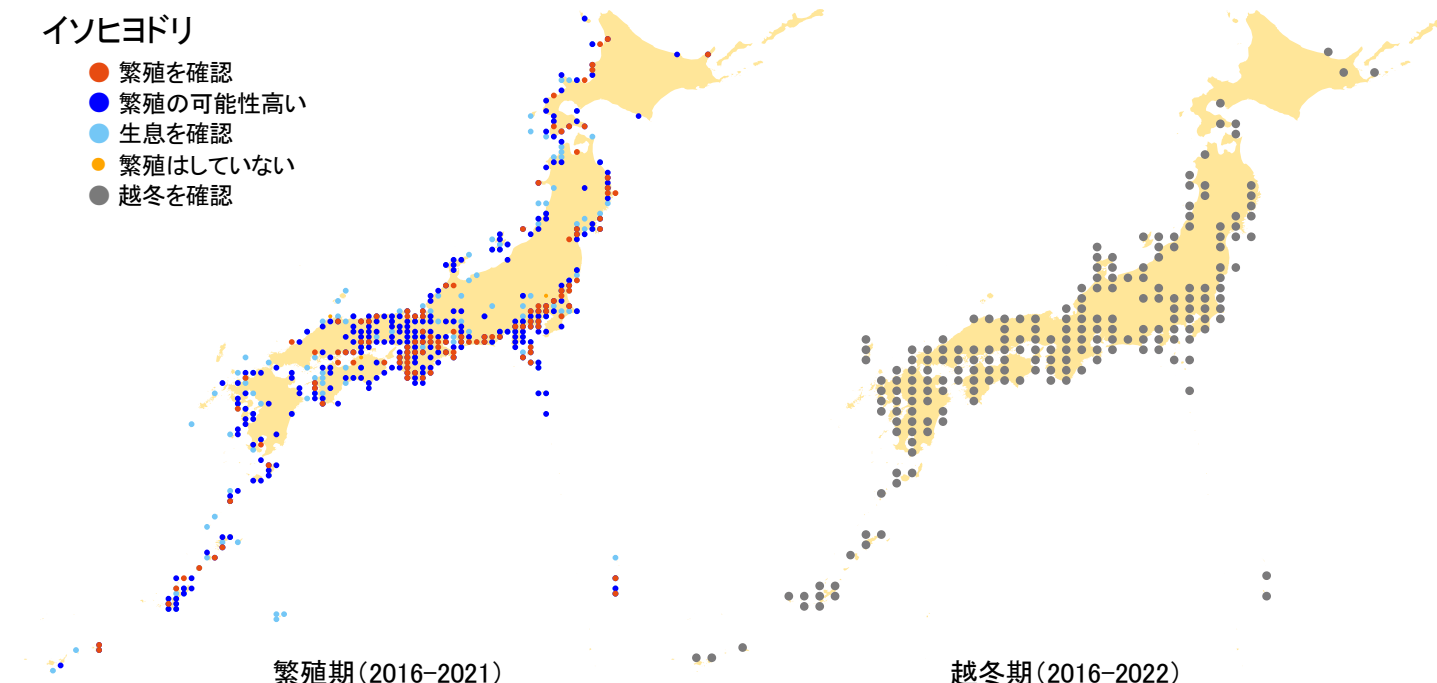

イソヒヨドリ

- 繁殖を確認
- 繁殖の可能性高い
- 生息を確認
- 繁殖はしていない
- 越冬を確認

さえずりナビ・生態図鑑を見る: <https://www.bird-research.jp/1/bbarep/isohiyodori.html>

繁殖期の分布変化を見る: <https://www.bird-atlas.jp/hikaku/bre/isohiyodori.jpg>

越冬期の分布変化を見る: <https://www.bird-atlas.jp/hikaku/win/isohiyodori.jpg>