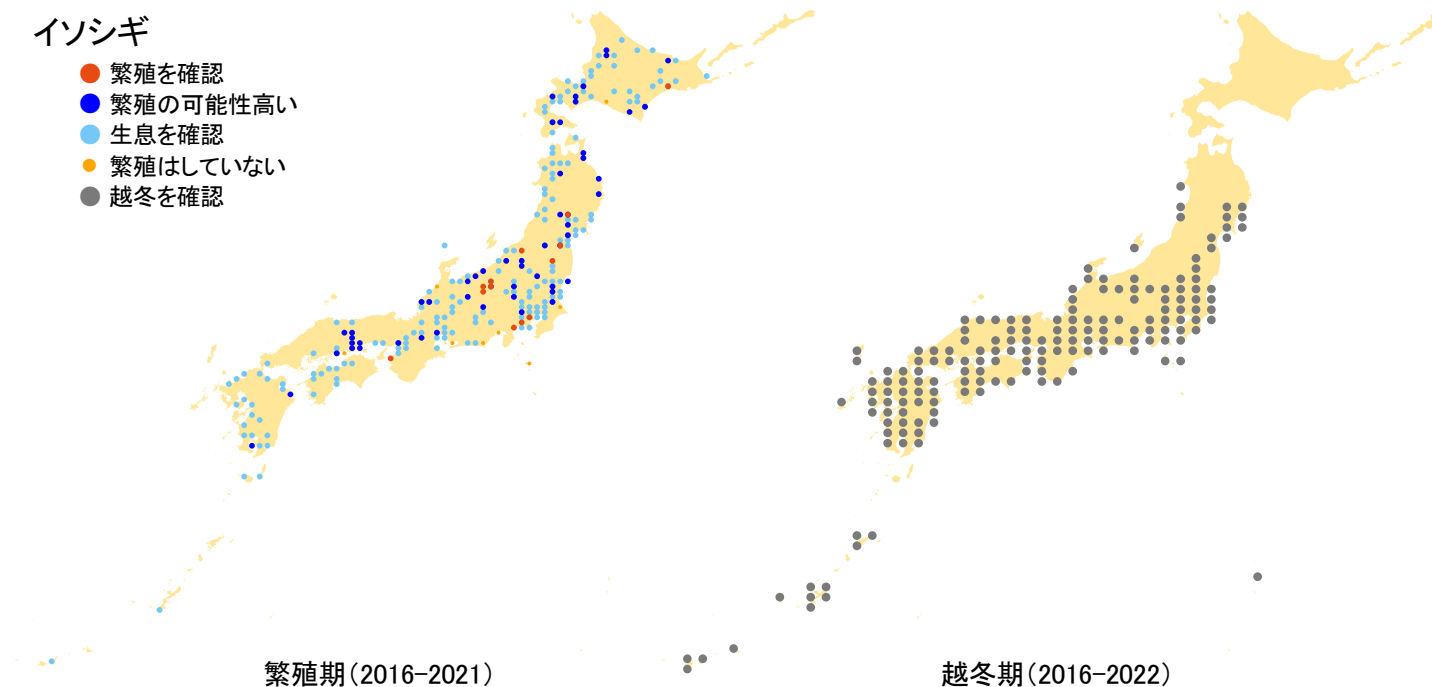

イソシギ

- 繁殖を確認
- 繁殖の可能性高い
- 生息を確認
- 繁殖はしていない
- 越冬を確認

さえずりナビ・生態図鑑を見る: <https://www.bird-research.jp/1/bbarep/isoshigi.html>

繁殖期の分布変化を見る: <https://www.bird-atlas.jp/hikaku/bre/isoshigi.jpg>

越冬期の分布変化を見る: <https://www.bird-atlas.jp/hikaku/win/isoshigi.jpg>