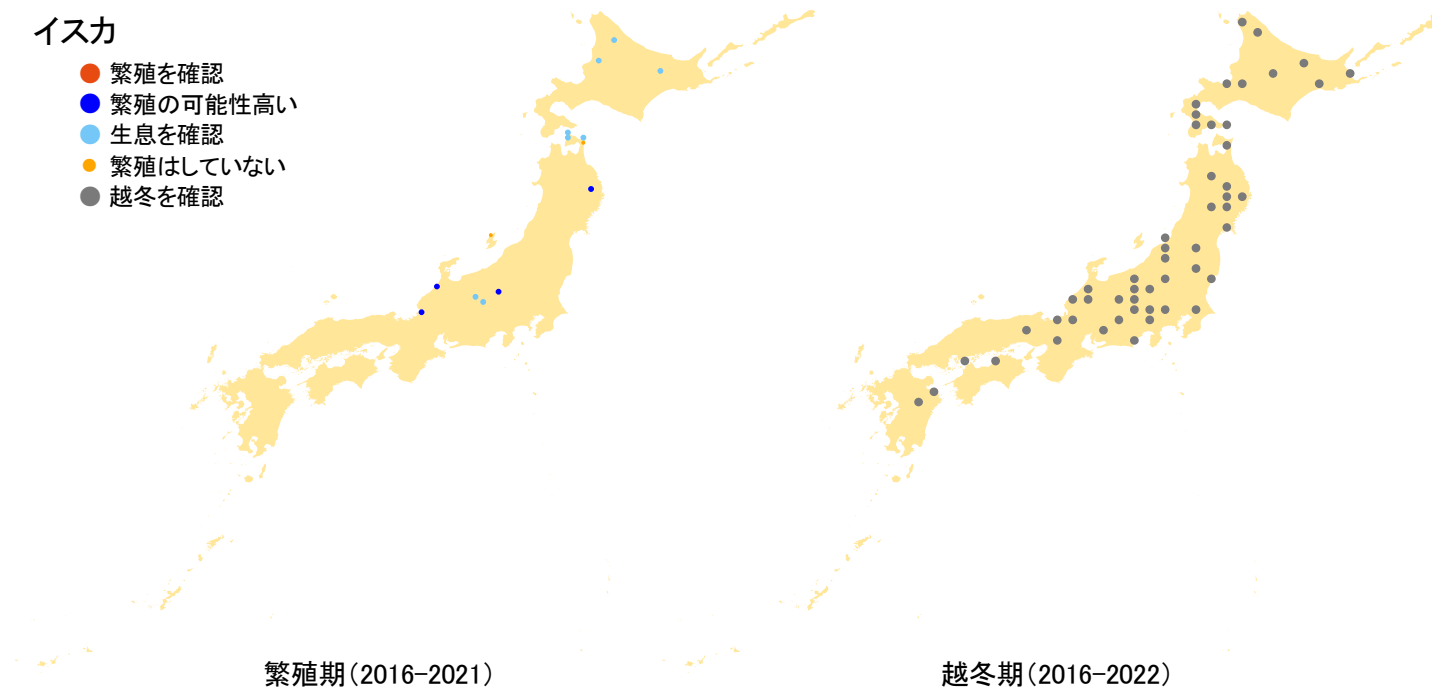

## イスカ

- 繁殖を確認
- 繁殖の可能性高い
- 生息を確認
- 繁殖はしていない
- 越冬を確認

さえずりナビ・生態図鑑を見る: <https://www.bird-research.jp/1/bbarep/isuka.html>

繁殖期の分布変化を見る: <https://www.bird-atlas.jp/hikaku/bre/isuka.jpg>

越冬期の分布変化を見る: <https://www.bird-atlas.jp/hikaku/win/isuka.jpg>