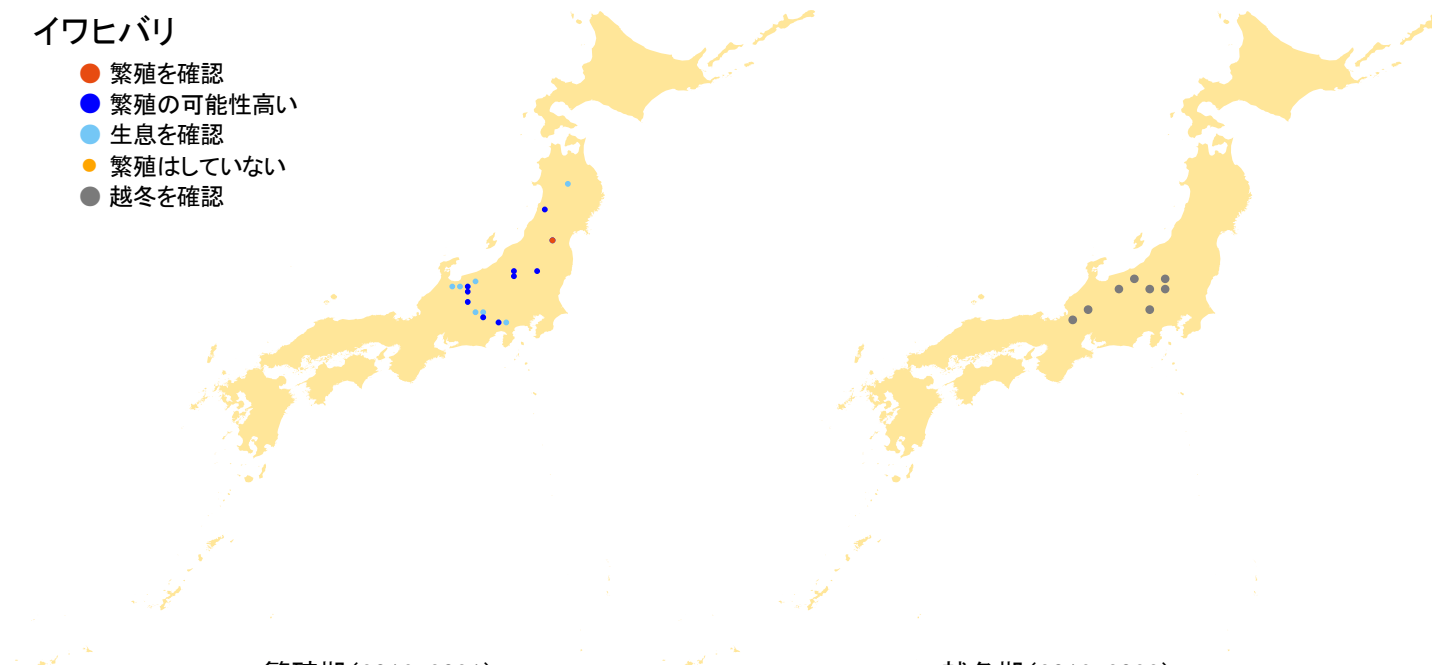

イワヒバリ

- 繁殖を確認
- 繁殖の可能性高い
- 生息を確認
- 繁殖はしていない
- 越冬を確認

繁殖期(2016-2021)

越冬期(2016-2022)

さえずりナビ・生態図鑑を見る: <https://www.bird-research.jp/1/bbarep/iwahibari.html>

繁殖期の分布変化を見る: <https://www.bird-atlas.jp/hikaku/bre/iwahibari.jpg>

越冬期の分布変化を見る: <https://www.bird-atlas.jp/hikaku/win/iwahibari.jpg>