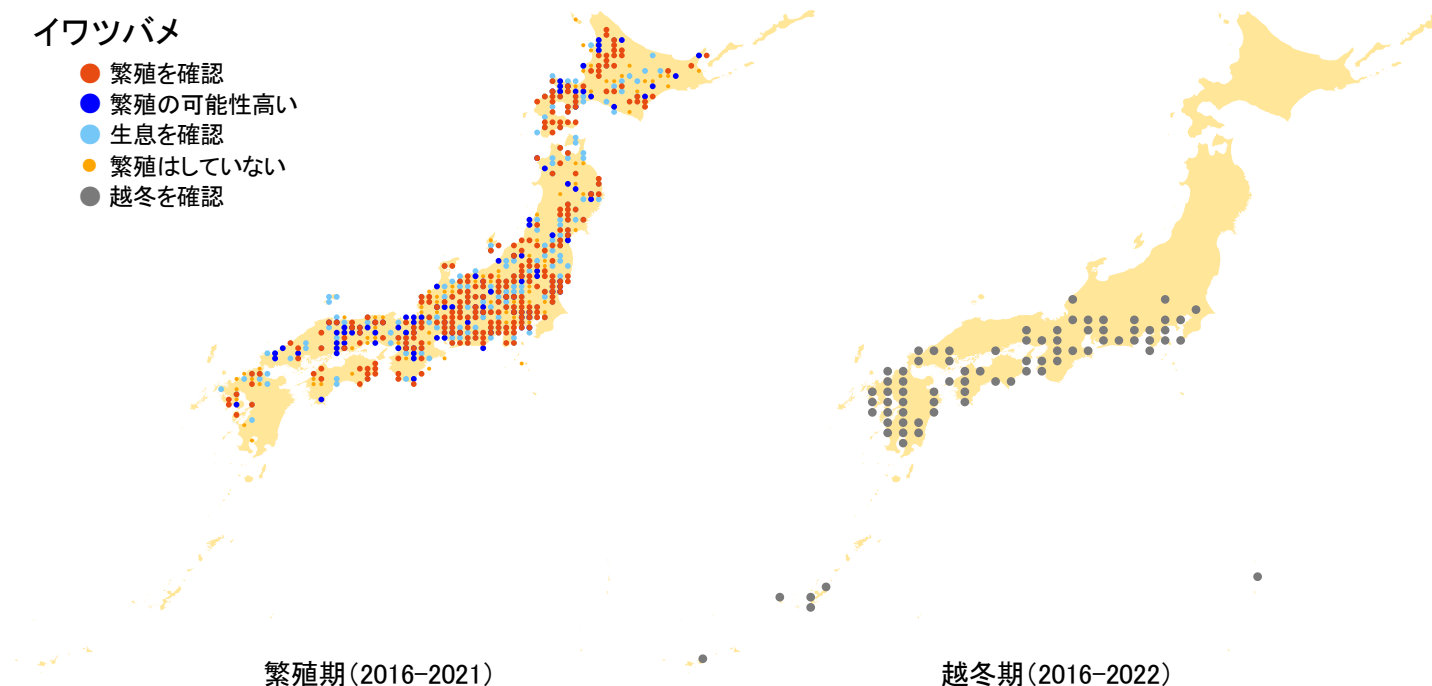

イワツバメ

- 繁殖を確認
- 繁殖の可能性高い
- 生息を確認
- 繁殖はしていない
- 越冬を確認

さえずりナビ・生態図鑑を見る: <https://www.bird-research.jp/1/bbarep/iwatsubame.html>

繁殖期の分布変化を見る: <https://www.bird-atlas.jp/hikaku/bre/iwatsubame.jpg>

越冬期の分布変化を見る: <https://www.bird-atlas.jp/hikaku/win/iwatsubame.jpg>