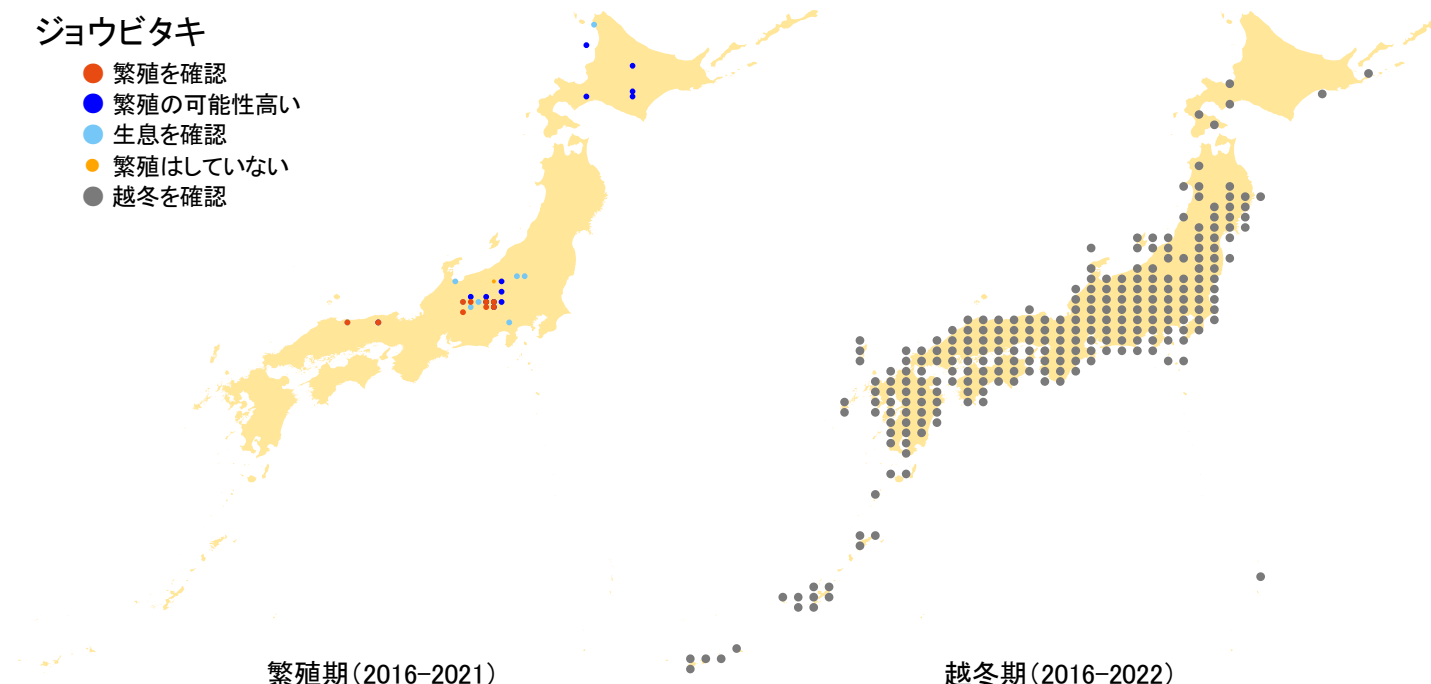

ジョウビタキ

- 繁殖を確認
- 繁殖の可能性高い
- 生息を確認
- 繁殖はしていない
- 越冬を確認

さえずりナビ・生態図鑑を見る: <https://www.bird-research.jp/1/bbarep/jobitaki.html>

繁殖期の分布変化を見る: <https://www.bird-atlas.jp/hikaku/bre/jobitaki.jpg>

越冬期の分布変化を見る: <https://www.bird-atlas.jp/hikaku/win/jobitaki.jpg>