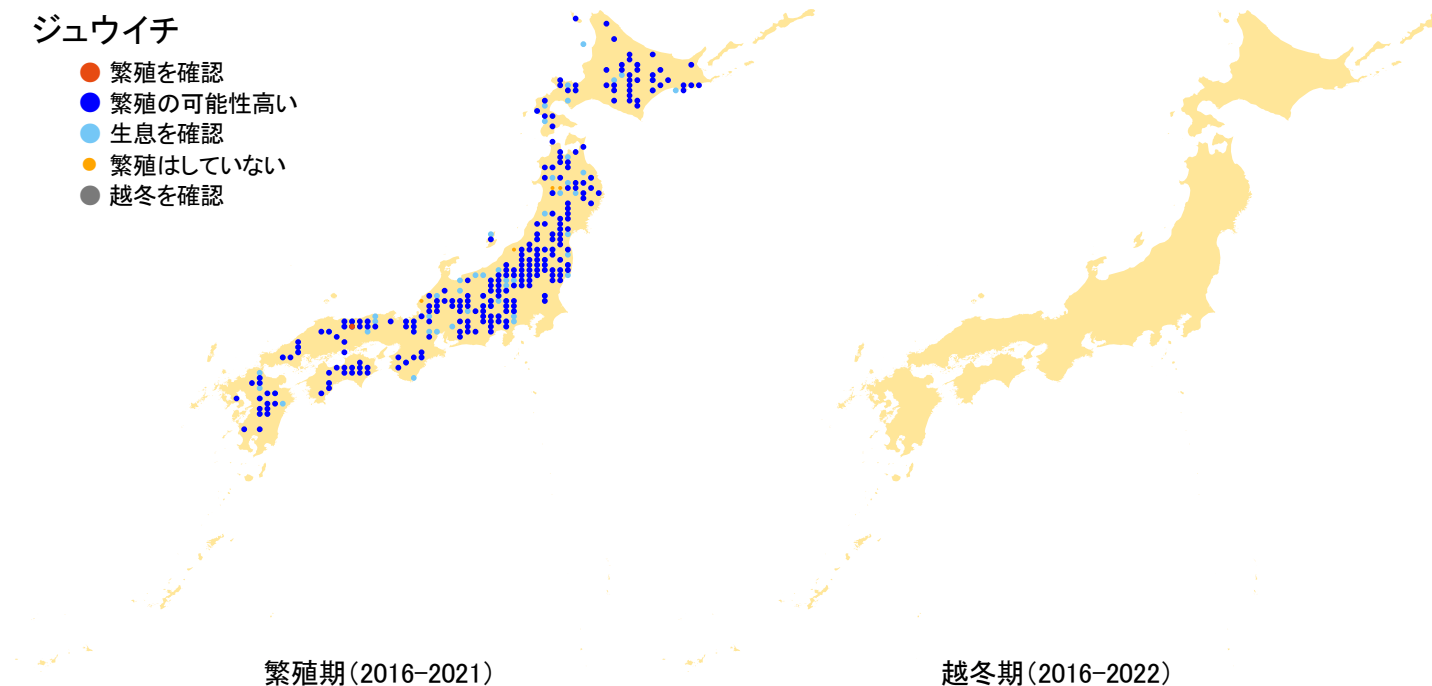

ジュウイチ

- 繁殖を確認
- 繁殖の可能性高い
- 生息を確認
- 繁殖はしていない
- 越冬を確認

さえずりナビ・生態図鑑を見る: <https://www.bird-research.jp/1/bbarep/juichi.html>

繁殖期の分布変化を見る: <https://www.bird-atlas.jp/hikaku/bre/juichi.jpg>

越冬期の分布変化を見る: —