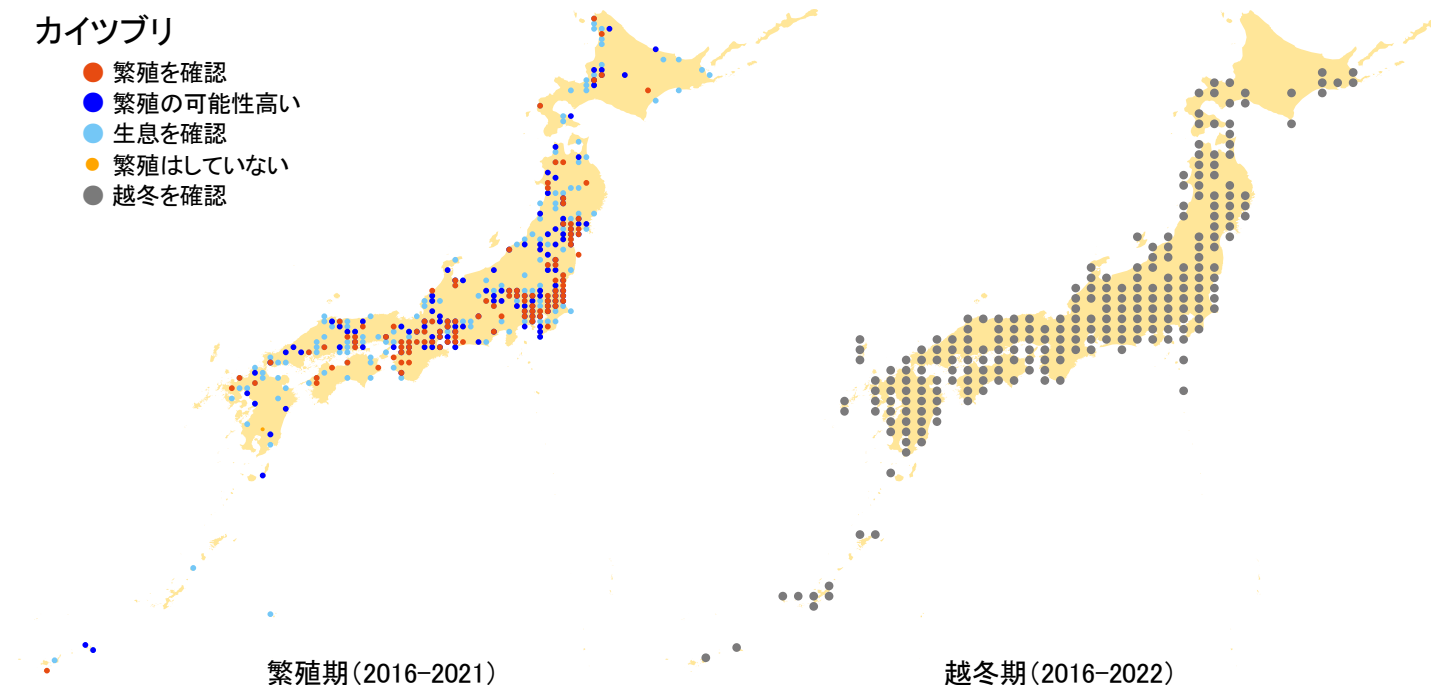

## カイツブリ

- 繁殖を確認
- 繁殖の可能性高い
- 生息を確認
- 繁殖はしていない
- 越冬を確認

さえずりナビ・生態図鑑を見る: <https://www.bird-research.jp/1/bbarep/kaitsuburi.html>

繁殖期の分布変化を見る: <https://www.bird-atlas.jp/hikaku/bre/kaitsuburi.jpg>

越冬期の分布変化を見る: <https://www.bird-atlas.jp/hikaku/win/kaitsuburi.jpg>