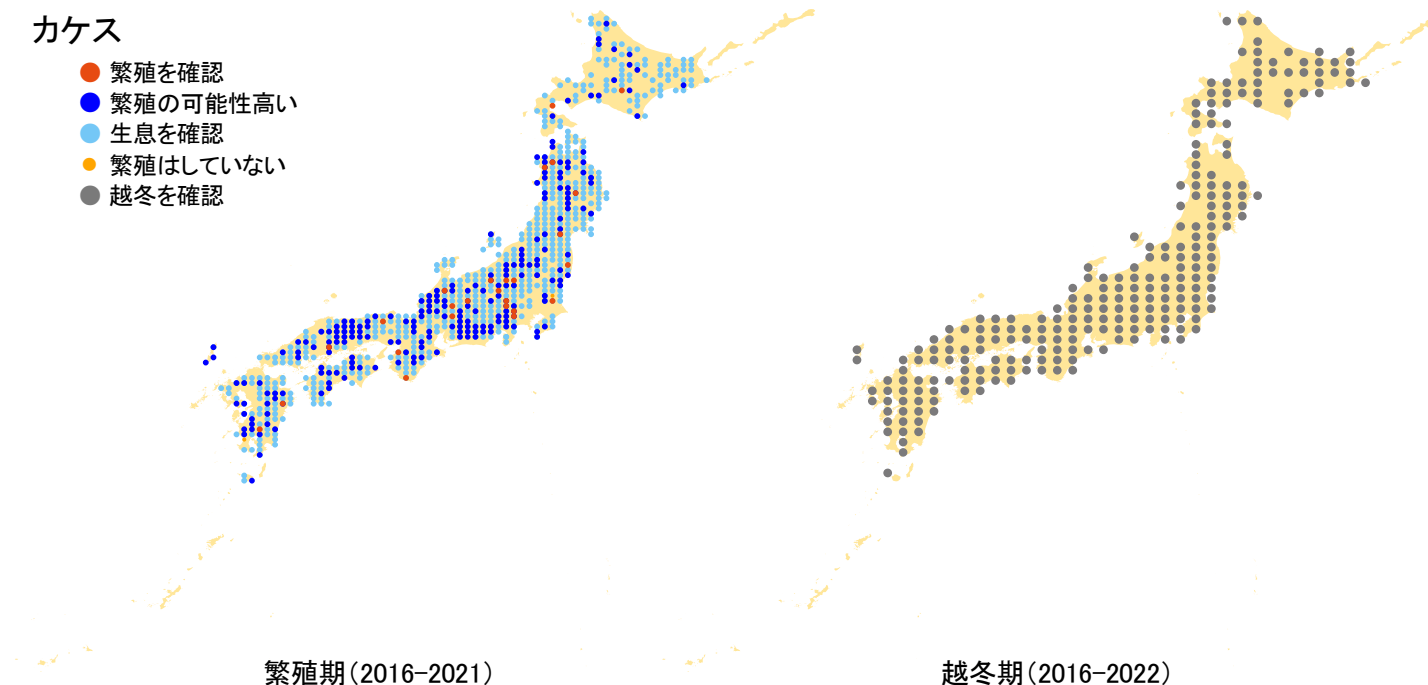

カケス

- 繁殖を確認
- 繁殖の可能性高い
- 生息を確認
- 繁殖はしていない
- 越冬を確認

さえずりナビ・生態図鑑を見る: <https://www.bird-research.jp/1/bbarep/kakesu.html>

繁殖期の分布変化を見る: <https://www.bird-atlas.jp/hikaku/bre/kakesu.jpg>

越冬期の分布変化を見る: <https://www.bird-atlas.jp/hikaku/win/kakesu.jpg>