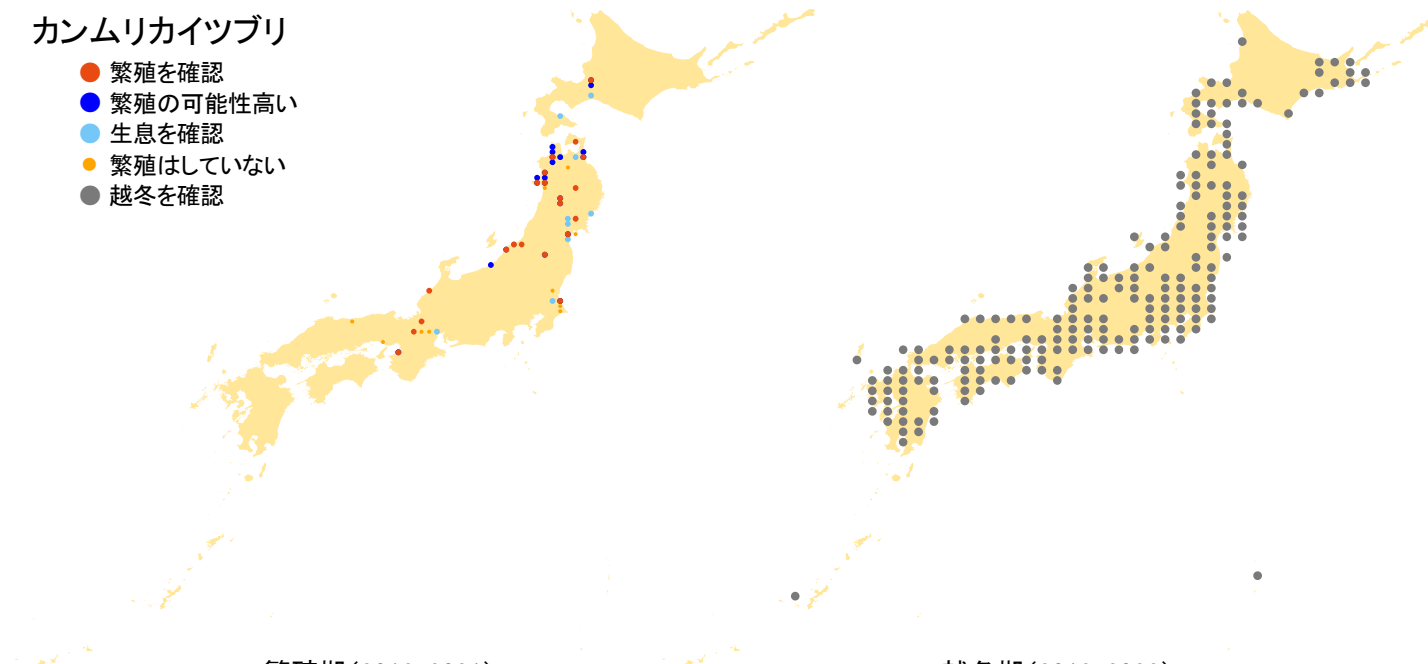

## カンムリカイツブリ

- 繁殖を確認
- 繁殖の可能性高い
- 生息を確認
- 繁殖はしていない
- 越冬を確認

繁殖期(2016-2021)

越冬期(2016-2022)

さえずりナビ・生態図鑑を見る: <https://www.bird-research.jp/1/bbarep/kanmurikaitsuburi.html>

繁殖期の分布変化を見る: <https://www.bird-atlas.jp/hikaku/bre/kanmurikaitsuburi.jpg>

越冬期の分布変化を見る: <https://www.bird-atlas.jp/hikaku/win/kanmurikaitsuburi.jpg>