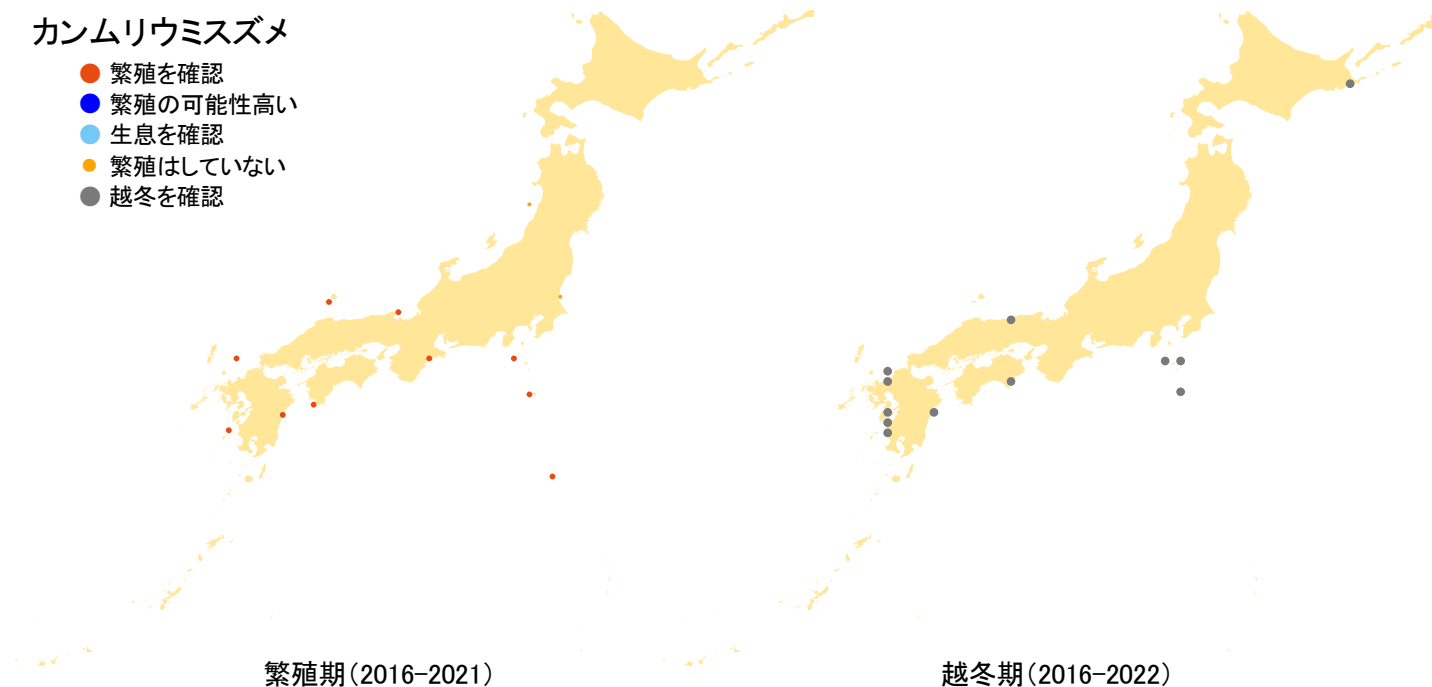

カンムリウミスズメ

- 繁殖を確認
- 繁殖の可能性高い
- 生息を確認
- 繁殖はしていない
- 越冬を確認

さえずりナビ・生態図鑑を見る: <https://www.bird-research.jp/1/bbarep/kanmuriusuzume.html>

繁殖期の分布変化を見る: <https://www.bird-atlas.jp/hikaku/bre/kanmuriusuzume.jpg>

越冬期の分布変化を見る: <https://www.bird-atlas.jp/hikaku/win/kanmuriusuzume.jpg>