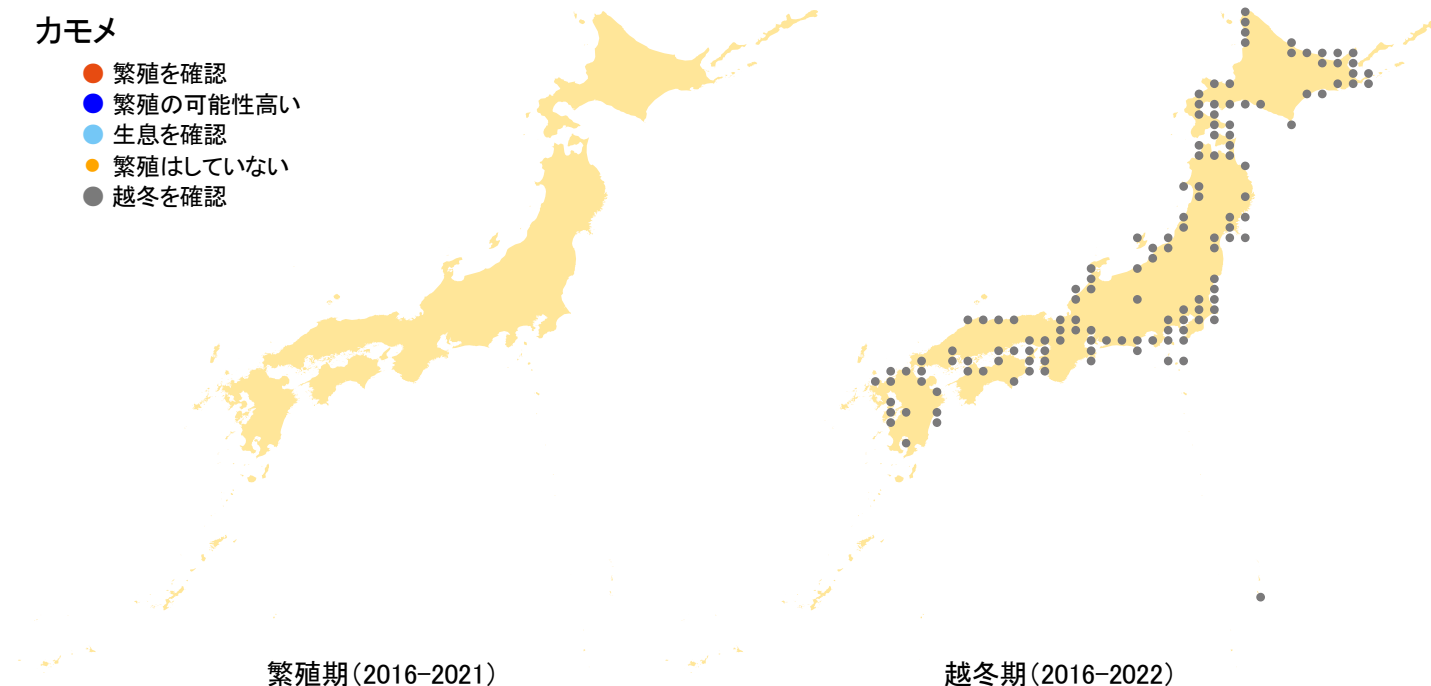

## カモメ

- 繁殖を確認
- 繁殖の可能性高い
- 生息を確認
- 繁殖はしていない
- 越冬を確認

さえずりナビ・生態図鑑を見る: <https://www.bird-research.jp/1/bbarep/kamome.html>

繁殖期の分布変化を見る: —

越冬期の分布変化を見る: <https://www.bird-atlas.jp/hikaku/win/kamome.jpg>