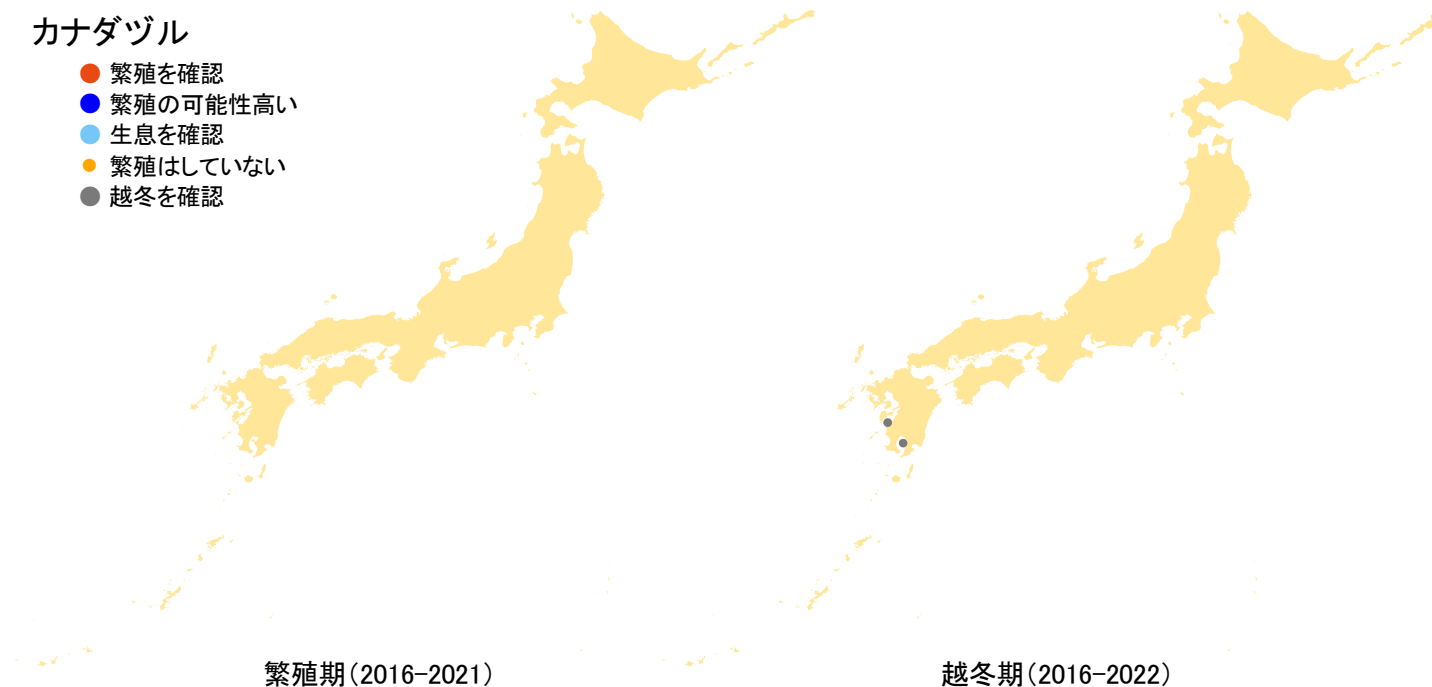

カナダヅル

- 繁殖を確認
- 繁殖の可能性高い
- 生息を確認
- 繁殖はしていない
- 越冬を確認

さえずりナビ・生態図鑑を見る: <https://www.bird-research.jp/1/bbarep/kanada.html>

繁殖期の分布変化を見る: —

越冬期の分布変化を見る: <https://www.bird-atlas.jp/hikaku/win/kanadazuru.jpg>