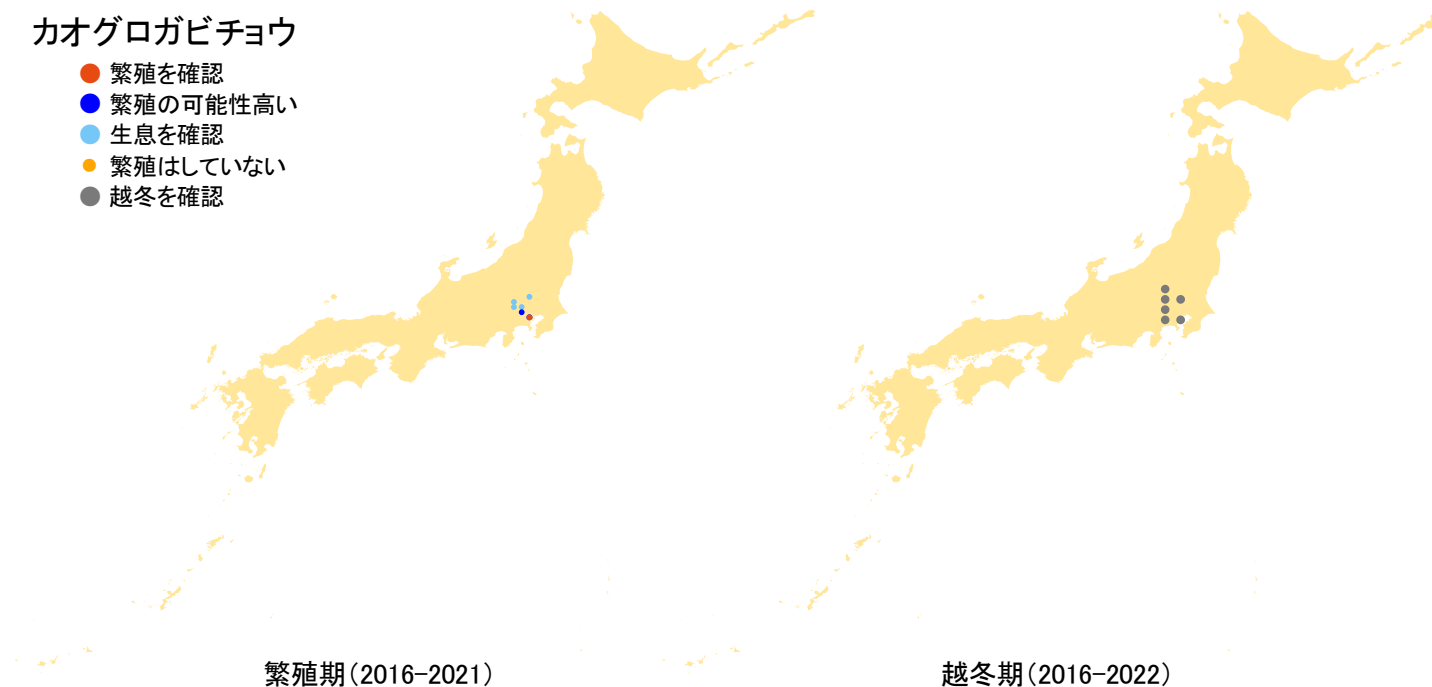

カオグロガビチョウ

- 繁殖を確認
- 繁殖の可能性高い
- 生息を確認
- 繁殖はしていない
- 越冬を確認

さえずりナビ・生態図鑑を見る: <https://www.bird-research.jp/1/bbarep/kaogurogabicho.html>

繁殖期の分布変化を見る: <https://www.bird-atlas.jp/hikaku/bre/kaogurogabicho.jpg>

越冬期の分布変化を見る: <https://www.bird-atlas.jp/hikaku/win/kaogurogabicho.jpg>