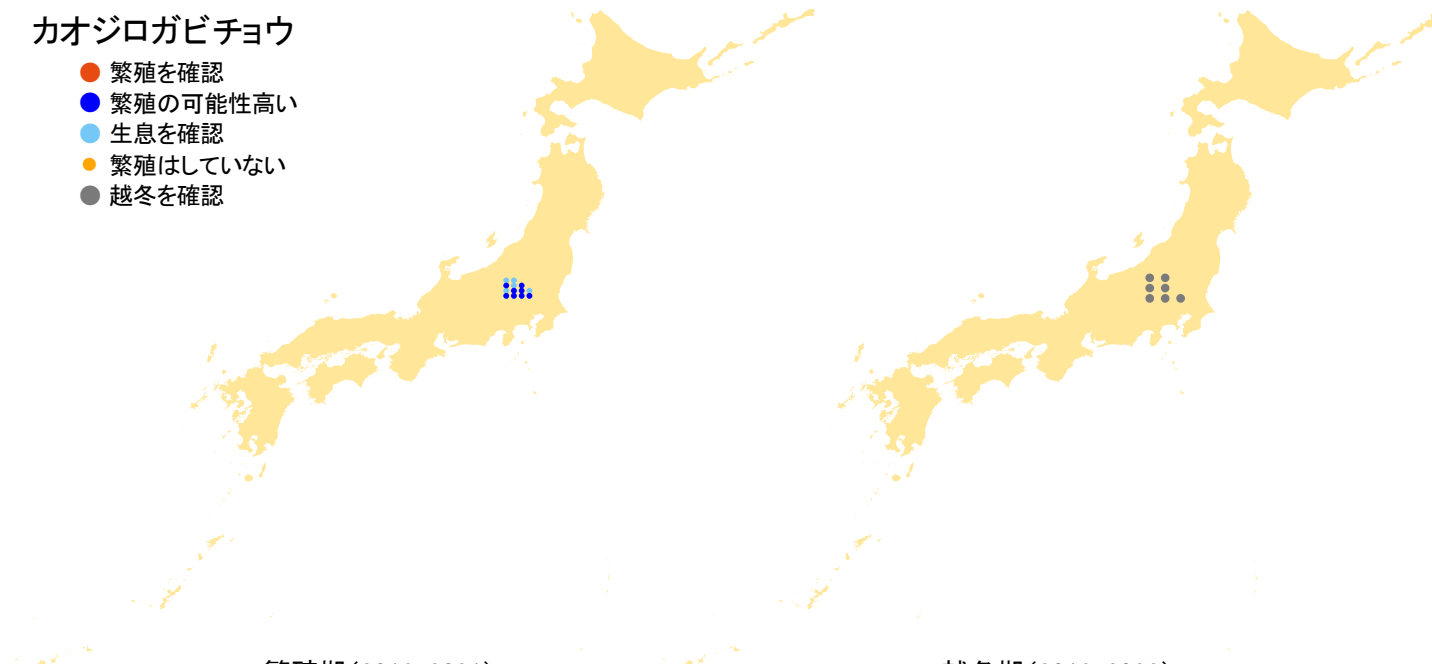

カオジロガビチョウ

- 繁殖を確認
- 繁殖の可能性高い
- 生息を確認
- 繁殖はしていない
- 越冬を確認

繁殖期(2016-2021)

越冬期(2016-2022)

さえずりナビ・生態図鑑を見る: <https://www.bird-research.jp/1/bbarep/kaojirogabicho.html>

繁殖期の分布変化を見る: <https://www.bird-atlas.jp/hikaku/bre/kaojirogabicho.jpg>

越冬期の分布変化を見る: <https://www.bird-atlas.jp/hikaku/win/kaojirogabicho.jpg>