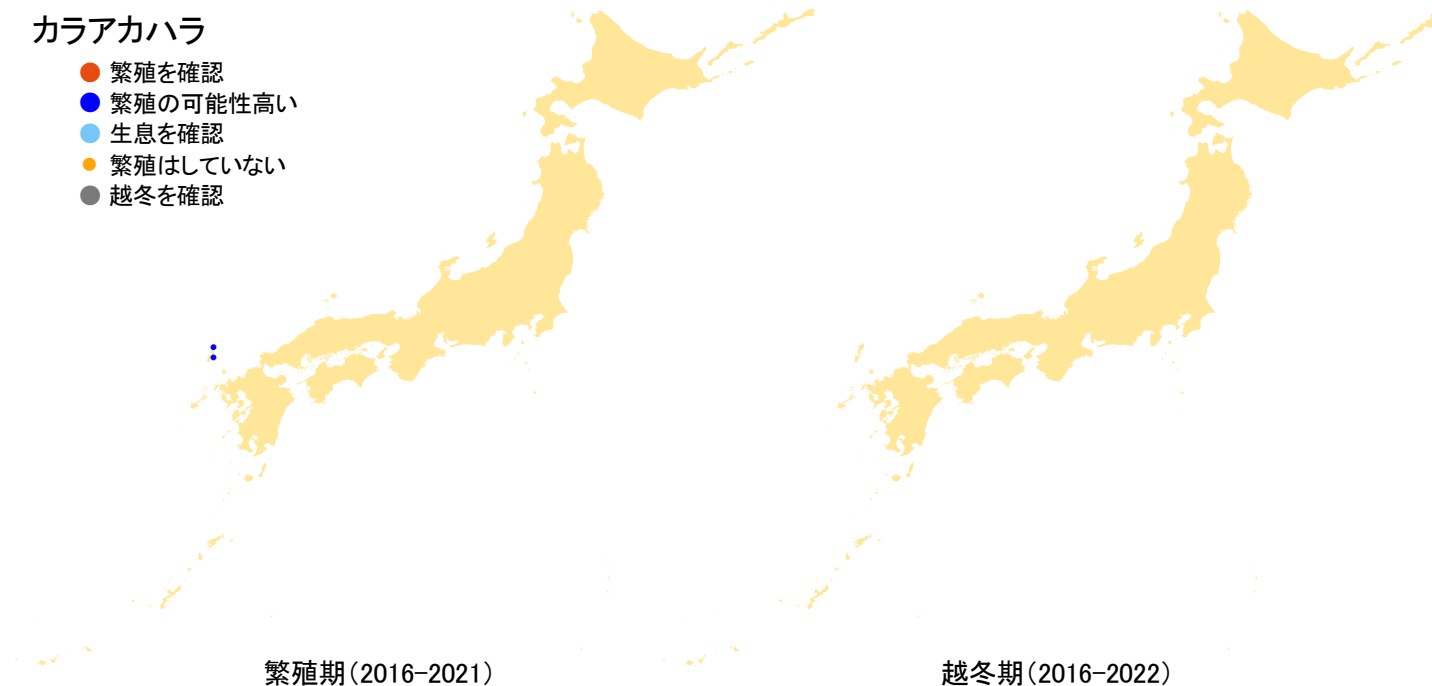

## カラアカハラ

- 繁殖を確認
- 繁殖の可能性高い
- 生息を確認
- 繁殖はしていない
- 越冬を確認

さえずりナビ・生態図鑑を見る: <https://www.bird-research.jp/1/bbarep/karaakahara.html>

繁殖期の分布変化を見る: <https://www.bird-atlas.jp/hikaku/bre/karaakahara.jpg>

越冬期の分布変化を見る: —