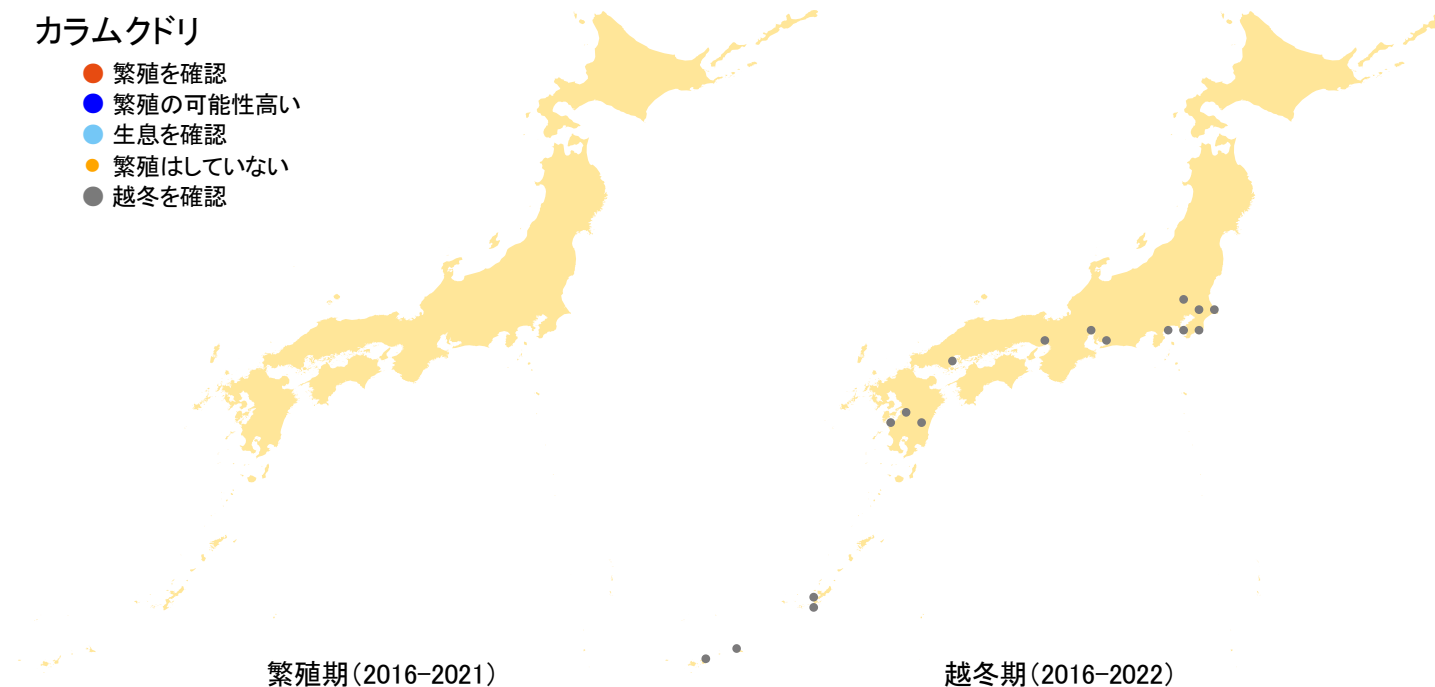

カラムケドリ

- 繁殖を確認
- 繁殖の可能性高い
- 生息を確認
- 繁殖はしていない
- 越冬を確認

さえずりナビ・生態図鑑を見る: <https://www.bird-research.jp/1/bbarep/karamuku.html>

繁殖期の分布変化を見る: —

越冬期の分布変化を見る: <https://www.bird-atlas.jp/hikaku/win/karamukudori.jpg>