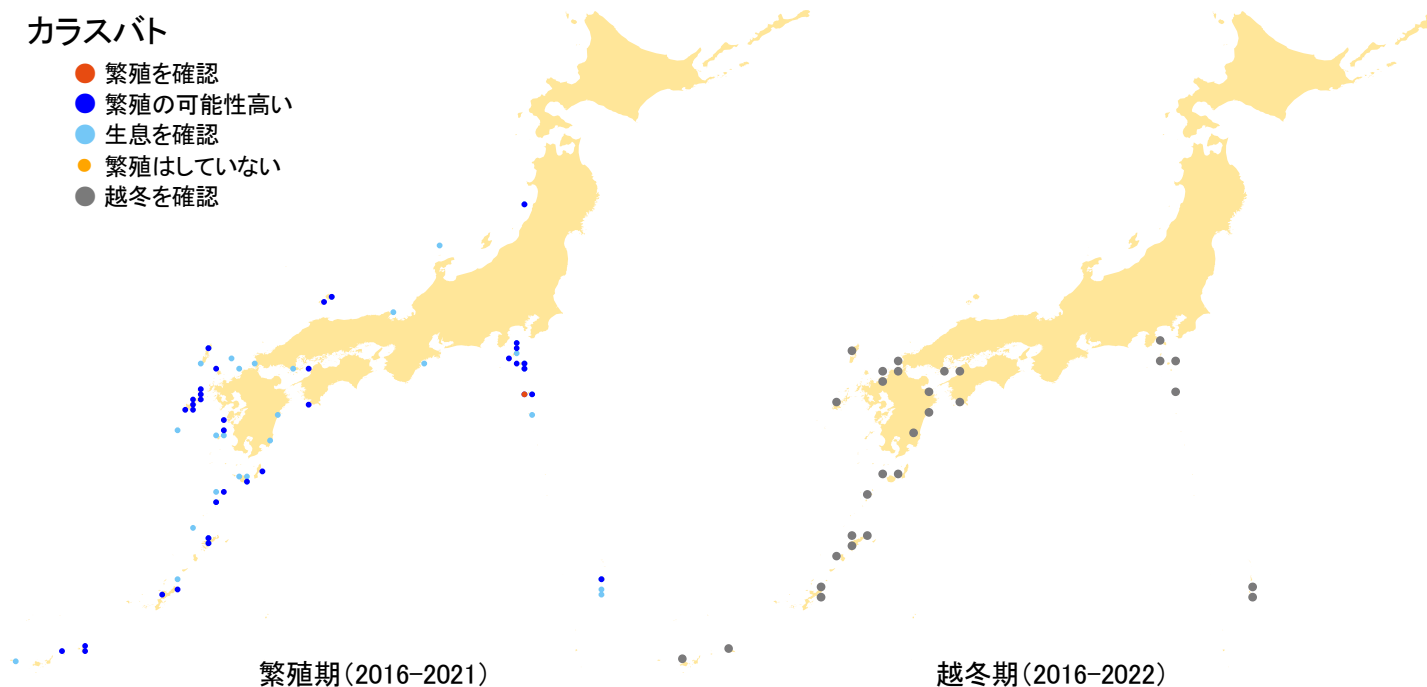

## カラスバト

- 繁殖を確認
- 繁殖の可能性高い
- 生息を確認
- 繁殖はしていない
- 越冬を確認

さえずりナビ・生態図鑑を見る: <https://www.bird-research.jp/1/bbarep/karasubato.html>

繁殖期の分布変化を見る: <https://www.bird-atlas.jp/hikaku/bre/karasubato.jpg>

越冬期の分布変化を見る: <https://www.bird-atlas.jp/hikaku/win/karasubato.jpg>