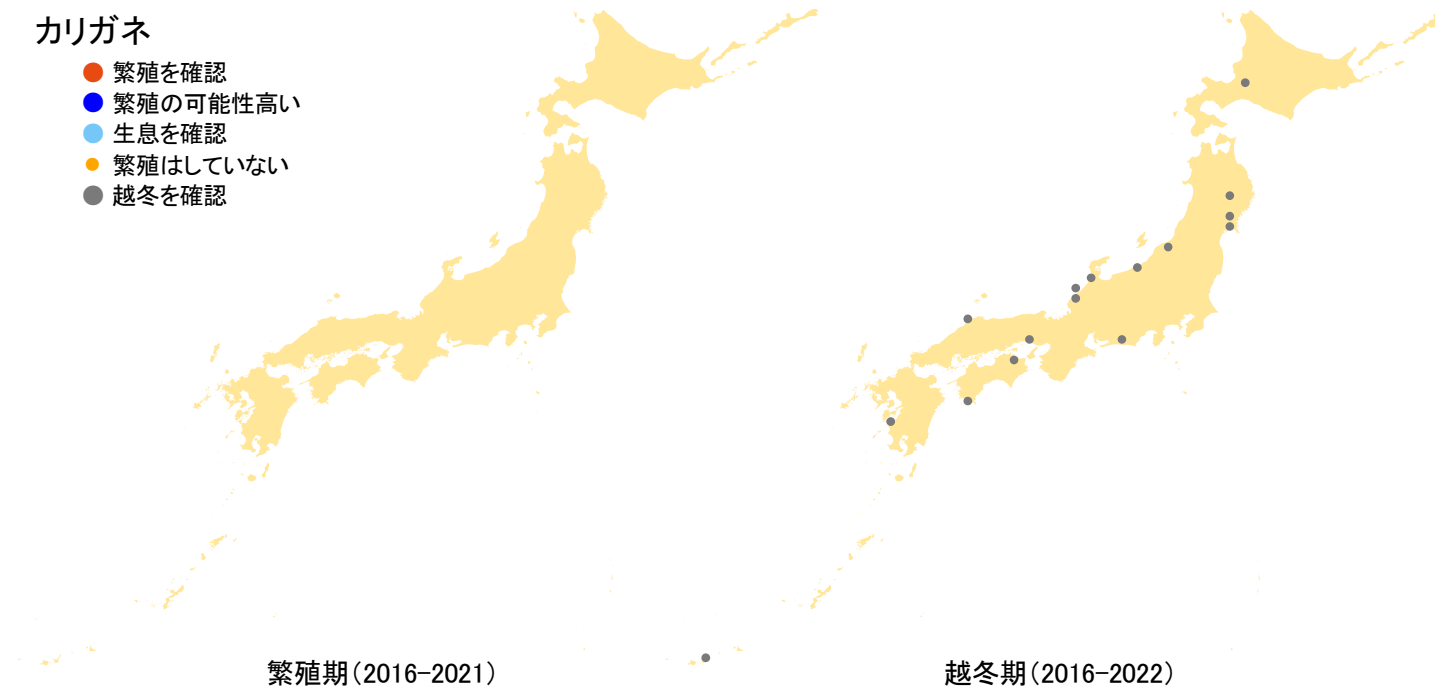

カリガネ

- 繁殖を確認
- 繁殖の可能性高い
- 生息を確認
- 繁殖はしていない
- 越冬を確認

さえずりナビ・生態図鑑を見る: <https://www.bird-research.jp/1/bbarep/karigane.html>

繁殖期の分布変化を見る: —

越冬期の分布変化を見る: <https://www.bird-atlas.jp/hikaku/win/karigane.jpg>