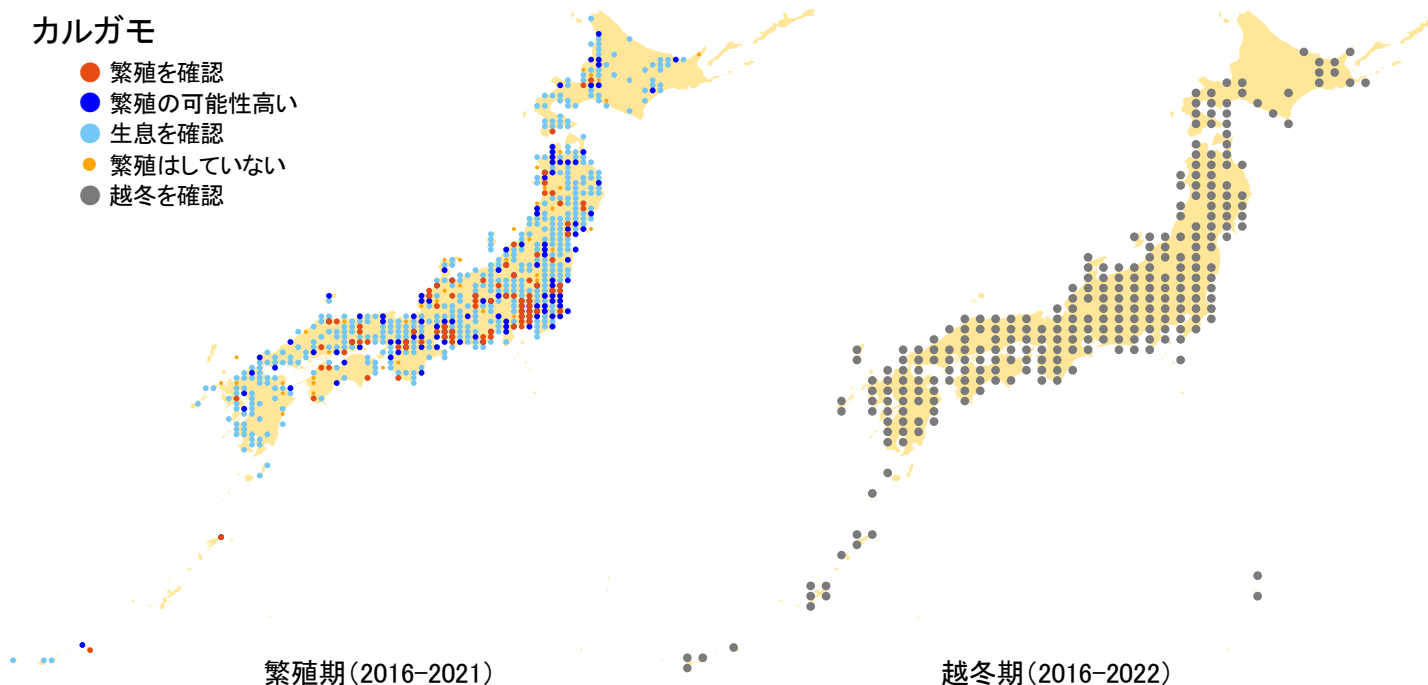

カルガモ

- 繁殖を確認
- 繁殖の可能性高い
- 生息を確認
- 繁殖はしていない
- 越冬を確認

さえずりナビ・生態図鑑を見る: <https://www.bird-research.jp/1/bbarep/karugamo.html>

繁殖期の分布変化を見る: <https://www.bird-atlas.jp/hikaku/bre/karugamo.jpg>

越冬期の分布変化を見る: <https://www.bird-atlas.jp/hikaku/win/karugamo.jpg>