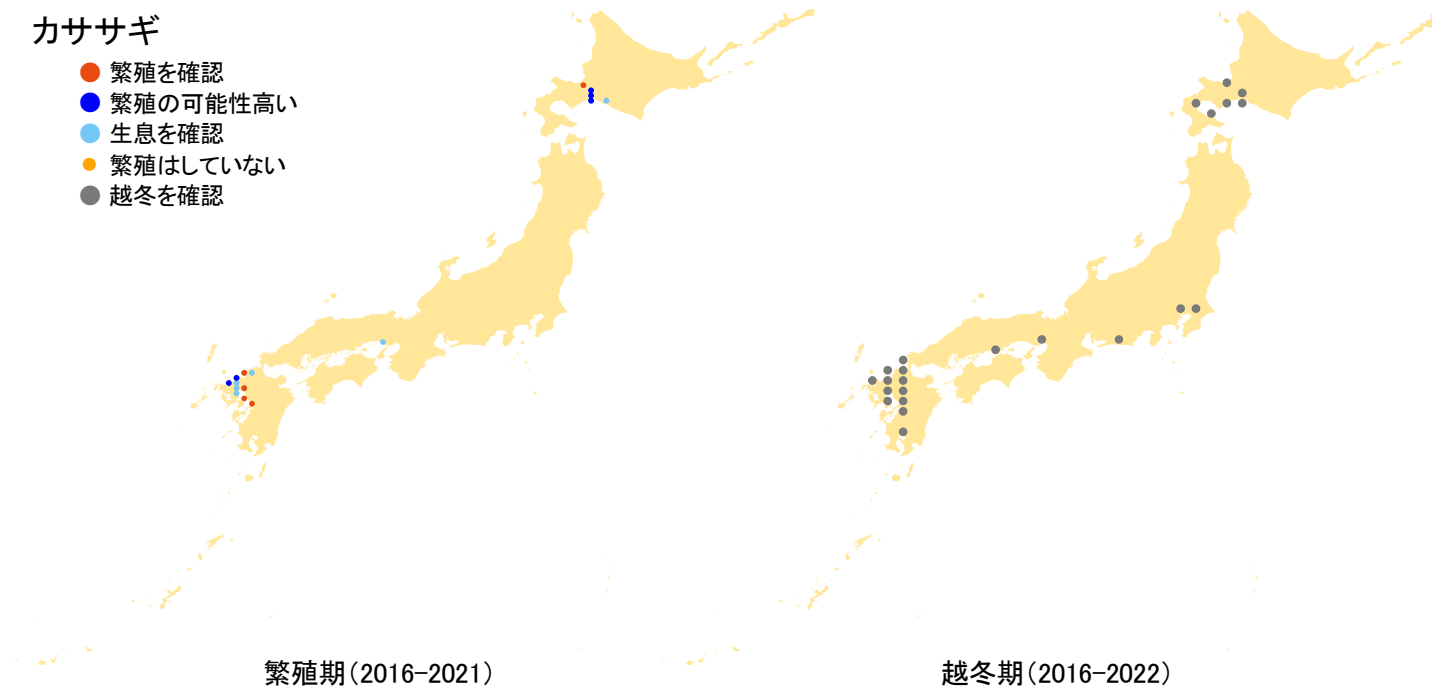

カササギ

- 繁殖を確認
- 繁殖の可能性高い
- 生息を確認
- 繁殖はしていない
- 越冬を確認

さえずりナビ・生態図鑑を見る: <https://www.bird-research.jp/1/bbarep/kasasagi.html>

繁殖期の分布変化を見る: <https://www.bird-atlas.jp/hikaku/bre/kasasagi.jpg>

越冬期の分布変化を見る: <https://www.bird-atlas.jp/hikaku/win/kasasagi.jpg>