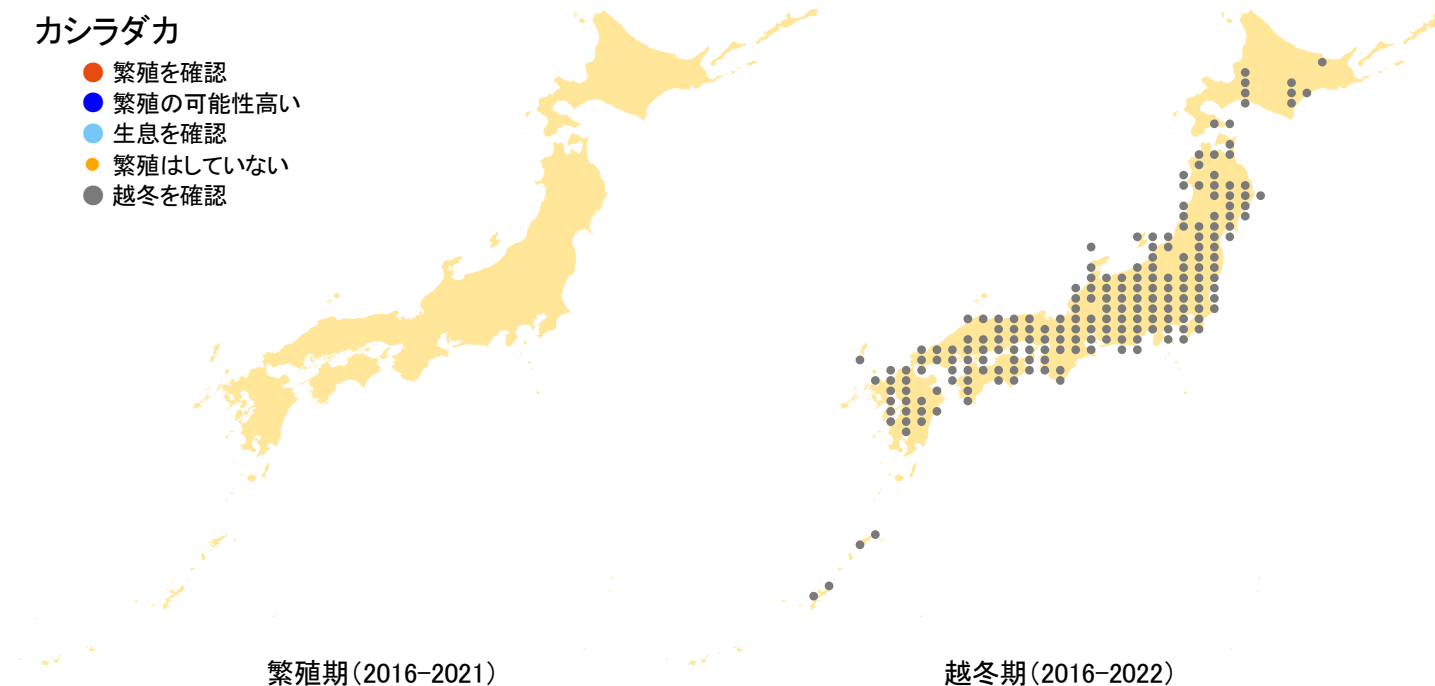

## カシラダカ

- 繁殖を確認
- 繁殖の可能性高い
- 生息を確認
- 繁殖はしていない
- 越冬を確認

さえずりナビ・生態図鑑を見る: <https://www.bird-research.jp/1/bbarep/kashiradaka.html>

繁殖期の分布変化を見る: —

越冬期の分布変化を見る: <https://www.bird-atlas.jp/hikaku/win/kashiradaka.jpg>