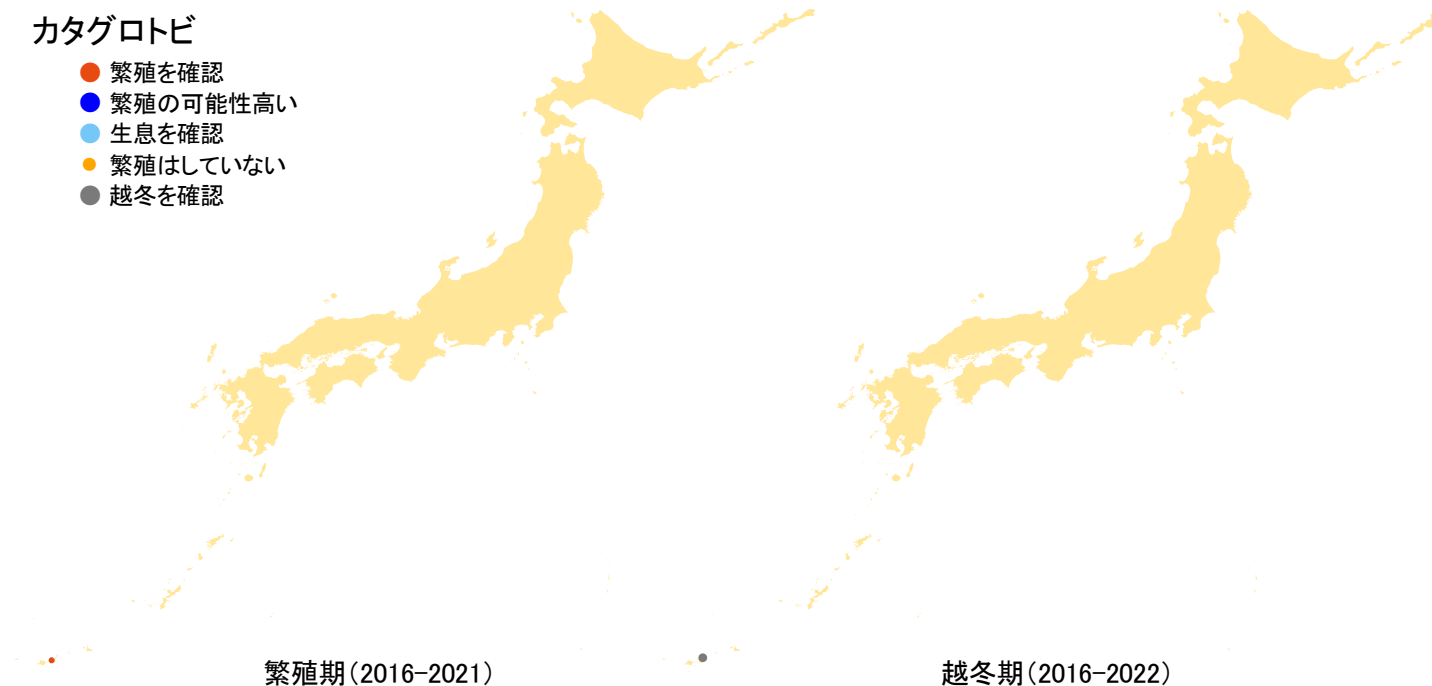

カタゲロトビ

- 繁殖を確認
- 繁殖の可能性高い
- 生息を確認
- 繁殖はしていない
- 越冬を確認

さえずりナビ・生態図鑑を見る: <https://www.bird-research.jp/1/bbarep/katagurotobi.html>

繁殖期の分布変化を見る: <https://www.bird-atlas.jp/hikaku/bre/katagurotobi.jpg>

越冬期の分布変化を見る: <https://www.bird-atlas.jp/hikaku/win/katagurotobi.jpg>